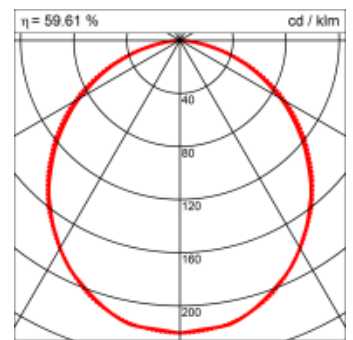

### Montage

RHO, die rechteckige Lichtfläche, zeigt sich erfinderisch und variantenreich.

Die Leuchte RHO sorgt mit ihrer puristischen Formsprache für klare Verhältnisse – und verblüfft dank der zahlreichen Ausführungsgrößen mit Variantenreichtum. Sie eignet sich für die Raumbelichtung in Schulen, Büros oder Sitzungszimmern ebenso wie in Korridoren, Treppenhäusern oder Sanitärräumen.

### Materialisierung:

Aluminiumprofil stranggepresst, farblos eloxiert und auf Gehrung gefügt, Abdeckung oben Aluminium-Verbundplatte, Abdeckung unten Acrylglas (optional mit prismatischem Acrylglas)

<b>Masse</b>	600 x 600 x 69 mm
<b>Leuchtmittel</b>	FL
<b>Leuchten-Gesamtlichtstrom</b>	1750 lm
<b>Farbtemperatur</b>	4000K
<b>Leuchten-Lichtausbeute</b>	42.6 lm/W
<b>Systemleistung</b>	98 W
<b>UGR quer / längs</b>	20.4/20.8
<b>Gewicht</b>	8 kg
<b>Dimmung</b>	1-10V, DALI, switchDim, Casambi
<b>Lebensdauer</b>	20000 h
<b>Schutzart</b>	IP 20