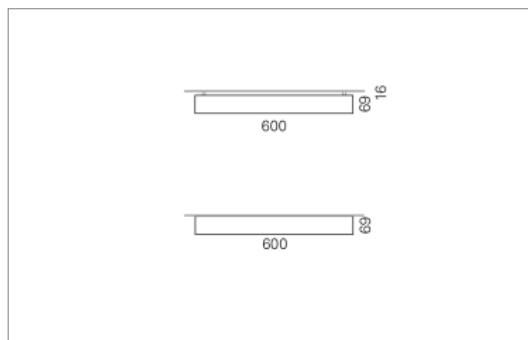

### Montage

RHO, die rechteckige Lichtfläche, zeigt sich erfinderisch und variantenreich.

Die Leuchte RHO sorgt mit ihrer puristischen Formsprache für klare Verhältnisse – und verblüfft dank der zahlreichen Ausführungsgrößen mit Variantenreichtum. Sie eignet sich für die Raumbelichtung in Schulen, Büros oder Sitzungszimmern ebenso wie in Korridoren, Treppenhäusern oder Sanitärräumen.

### Ausführung:

RHO Direkt ist mit LED-Lampen in 16 Größen, mit Leuchtstoff-Lampen in 32 Größen erhältlich. RHO wird zudem als gependelte Leuchte, als tiefstrahlend-gependelte Leuchte und horizontale Wandleuchte hergestellt und ist je nach Ausführung in Tunable White erhältlich.

### Materialisierung:

Aluminiumprofil stranggepresst, farblos eloxiert und auf Gehrung gefügt, Abdeckung oben Aluminium-Verbundplatte, Abdeckung unten Acrylglas (optional mit prismatischem Acrylglas)

<b>Masse</b>	600 x 600 x 69 mm
<b>Leuchtmittel</b>	FL
<b>Leuchten-Gesamtlichtstrom</b>	1750 lm
<b>Farbtemperatur</b>	4000K
<b>Leuchten-Lichtausbeute</b>	42.6 lm/W
<b>Systemleistung</b>	98 W
<b>UGR quer / längs</b>	20.4/20.8
<b>Gewicht</b>	8 kg
<b>Dimmung</b>	1-10V, DALI, switchDim, Casambi
<b>Lebensdauer</b>	20000 h
<b>Schutzart</b>	IP 20