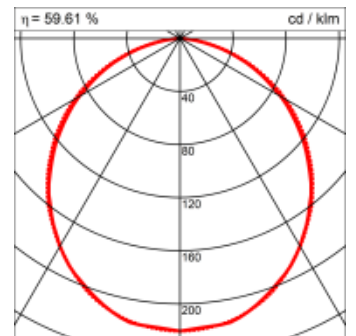

### Montage

RHO, die rechteckige Lichtfläche, zeigt sich erfinderisch und variantenreich.

Die Leuchte RHO sorgt mit ihrer puristischen Formsprache für klare Verhältnisse – und verblüfft dank der zahlreichen Ausführungsgrößen mit Variantenreichtum. Sie eignet sich für die Raumbelichtung in Schulen, Büros oder Sitzungszimmern ebenso wie in Korridoren, Treppenhäusern oder Sanitärräumen.

### Materialisierung:

Aluminiumprofil stranggepresst, farblos eloxiert und auf Gehrung gefügt, Abdeckung oben Aluminium-Verbundplatte, Abdeckung unten Acrylglas (optional mit prismatischem Acrylglas)

<b>Masse</b>	600 x 600 x 69 mm
<b>Leuchtmittel</b>	FL
<b>Leuchten-Gesamtlichtstrom</b>	1200 lm
<b>Farbtemperatur</b>	4000K
<b>Leuchten-Lichtausbeute</b>	44.7 lm/W
<b>Systemleistung</b>	64 W
<b>UGR quer / längs</b>	19.1/19.5
<b>Gewicht</b>	8 kg
<b>Dimmung</b>	1-10V, DALI, switchDim, Casambi
<b>Lebensdauer</b>	20000 h
<b>Schutzart</b>	IP 20