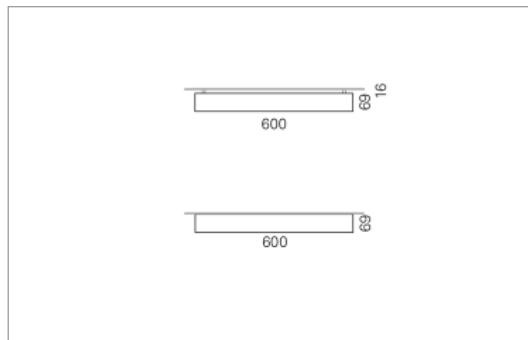

### Montage

RHO, die rechteckige Lichtfläche, zeigt sich erfinderisch und variantenreich.

Die Leuchte RHO sorgt mit ihrer puristischen Formsprache für klare Verhältnisse – und verblüfft dank der zahlreichen Ausführungsgrößen mit Variantenreichtum. Sie eignet sich für die Raumbelichtung in Schulen, Büros oder Sitzungszimmern ebenso wie in Korridoren, Treppenhäusern oder Sanitärräumen.

### Ausführung:

RHO Direkt ist mit LED-Lampen in 16 Größen, mit Leuchtstoff-Lampen in 32 Größen erhältlich. RHO wird zudem als gependelte Leuchte, als tiefstrahlend-gependelte Leuchte und horizontale Wandleuchte hergestellt und ist je nach Ausführung in Tunable White erhältlich.

### Materialisierung:

Aluminiumprofil stranggepresst, farblos eloxiert und auf Gehrung gefügt, Abdeckung oben Aluminium-Verbundplatte, Abdeckung unten Acrylglas (optional mit prismatischem Acrylglas)

<b>Masse</b>	600 x 600 x 69 mm
<b>Leuchtmittel</b>	FL
<b>Leuchten-Gesamtlichtstrom</b>	1200 lm
<b>Farbtemperatur</b>	4000K
<b>Leuchten-Lichtausbeute</b>	44.7 lm/W
<b>Systemleistung</b>	64 W
<b>UGR quer / längs</b>	19.1/19.5
<b>Gewicht</b>	8 kg
<b>Dimmung</b>	1-10V, DALI, switchDim, Casambi
<b>Lebensdauer</b>	20000 h
<b>Schutzart</b>	IP 20