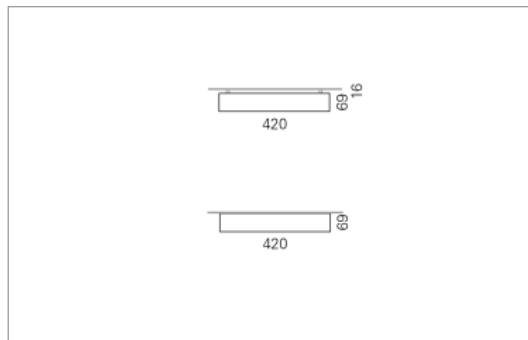

Montage

RHO, die rechteckige Lichtfläche, zeigt sich erfinderisch und variantenreich. Die Leuchte RHO sorgt mit ihrer puristischen Formsprache für klare Verhältnisse – und verblüfft dank der zahlreichen Ausführungsgrößen mit Variantenreichtum. Sie eignet sich für die Raumbelichtung in Schulen, Büros oder Sitzungszimmern ebenso wie in Korridoren, Treppenhäusern oder Sanitärräumen.

Ausführung:

RHO Direkt ist mit LED-Lampen in 16 Größen, mit Leuchtstoff-Lampen in 32 Größen erhältlich. RHO wird zudem als gependelte Leuchte, als tiefstrahlend-gependelte Leuchte und horizontale Wandleuchte hergestellt und ist je nach Ausführung in Tunable White erhältlich.

Materialisierung:

Aluminiumprofil stranggepresst, farblos eloxiert und auf Gehrung gefügt, Abdeckung oben Aluminium-Verbundplatte, Abdeckung unten Acrylglas (optional mit prismatischem Acrylglas)

Masse	600 x 420 x 69 mm
Leuchtmittel	FL
Leuchten-Gesamtlichtstrom	1750 lm
Farbtemperatur	4000K
Leuchten-Lichtausbeute	42.6 lm/W
Systemleistung	98 W
UGR quer / längs	21.7/22.1
Gewicht	7 kg
Dimmung	1-10V, DALI, switchDim, Casambi
Lebensdauer	20000 h
Schutzart	IP 20