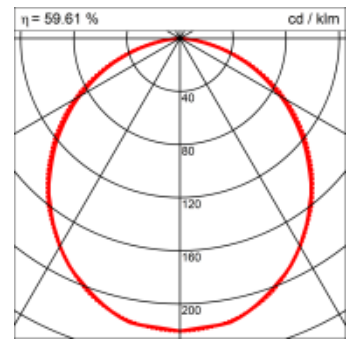

Materialisierung:

Aluminiumprofil stranggepresst, farblos eloxiert und auf Gehrung gefügt, Abdeckung oben Aluminium-Verbundplatte, Abdeckung unten Acrylglas (optional mit prismatischem Acrylglas)

Masse	600 x 420 x 69 mm
Leuchtmittel	FL
Leuchten-Gesamtlichtstrom	1750 lm
Farbtemperatur	4000K
Leuchten-Lichtausbeute	42.6 lm/W
Systemleistung	98 W
UGR quer / längs	21.7/22.1
Gewicht	7 kg
Dimmung	1-10V, DALI, switchDim, Casambi
Lebensdauer	20000 h
Schutzart	IP 20