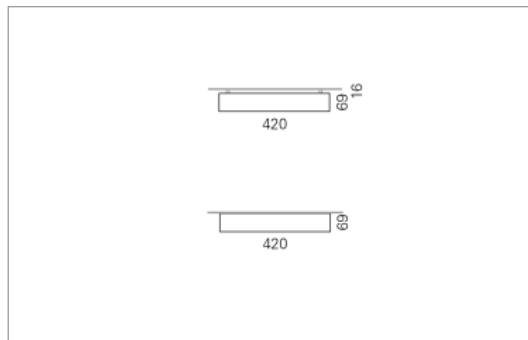

Montage

RHO, die rechteckige Lichtfläche, zeigt sich erfinderisch und variantenreich. Die Leuchte RHO sorgt mit ihrer puristischen Formsprache für klare Verhältnisse – und verblüfft dank der zahlreichen Ausführungsgrößen mit Variantenreichtum. Sie eignet sich für die Raumbelichtung in Schulen, Büros oder Sitzungszimmern ebenso wie in Korridoren, Treppenhäusern oder Sanitärräumen.

Ausführung:

RHO Direkt ist mit LED-Lampen in 16 Größen, mit Leuchtstoff-Lampen in 32 Größen erhältlich. RHO wird zudem als gependelte Leuchte, als tiefstrahlend-gependelte Leuchte und horizontale Wandleuchte hergestellt und ist je nach Ausführung in Tunable White erhältlich.

Materialisierung:

Aluminiumprofil stranggepresst, farblos eloxiert und auf Gehrung gefügt, Abdeckung oben Aluminium-Verbundplatte, Abdeckung unten Acrylglas (optional mit prismatischem Acrylglas)

Masse	600 x 420 x 69 mm
Leuchtmittel	FL
Leuchten-Gesamtlichtstrom	1200 lm
Farbtemperatur	4000K
Leuchten-Lichtausbeute	44.7 lm/W
Systemleistung	64 W
UGR quer / längs	20.3/20.8
Gewicht	7 kg
Dimmung	1-10V, DALI, switchDim, Casambi
Lebensdauer	20000 h
Schutzart	IP 20