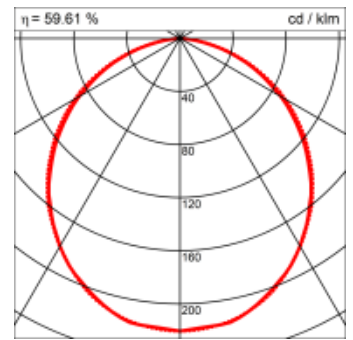

Materialisierung:

Aluminiumprofil stranggepresst, farblos eloxiert und auf Gehrung gefügt, Abdeckung oben Aluminium-Verbundplatte, Abdeckung unten Acrylglas (optional mit prismatischem Acrylglas)

Masse	600 x 420 x 69 mm
Leuchtmittel	FL
Leuchten-Gesamtlichtstrom	1200 lm
Farbtemperatur	4000K
Leuchten-Lichtausbeute	44.7 lm/W
Systemleistung	64 W
UGR quer / längs	20.3/20.8
Gewicht	7 kg
Dimmung	1-10V, DALI, switchDim, Casambi
Lebensdauer	20000 h
Schutzart	IP 20