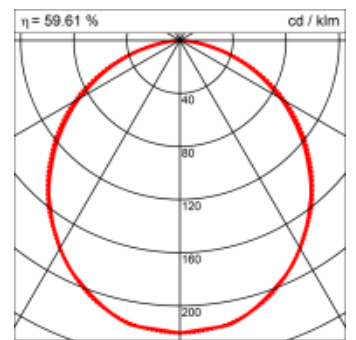

Materialisierung:

Aluminiumprofil stranggepresst, farblos eloxiert und auf Gehrung gefügt, Abdeckung oben Aluminium-Verbundplatte, Abdeckung unten Acrylglas (optional mit prismatischem Acrylglas)

Masse	600 x 300 x 69 mm
Leuchtmittel	FL
Leuchten-Gesamtlichtstrom	1750 lm
Farbtemperatur	4000K
Leuchten-Lichtausbeute	42.6 lm/W
Systemleistung	98 W
UGR quer / längs	22.8/23.2
Gewicht	7 kg
Dimmung	1-10V, DALI, switchDim, Casambi
Lebensdauer	20000 h
Schutzart	IP 20