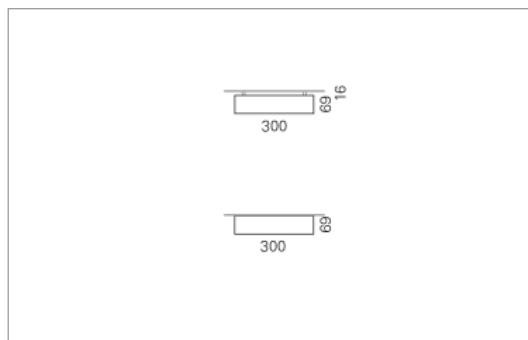

Montage

RHO, die rechteckige Lichtfläche, zeigt sich erfinderisch und variantenreich. Die Leuchte RHO sorgt mit ihrer puristischen Formsprache für klare Verhältnisse – und verblüfft dank der zahlreichen Ausführungsgrößen mit Variantenreichtum. Sie eignet sich für die Raumbelichtung in Schulen, Büros oder Sitzungszimmern ebenso wie in Korridoren, Treppenhäusern oder Sanitärräumen.

Ausführung:

RHO Direkt ist mit LED-Lampen in 16 Größen, mit Leuchtstoff-Lampen in 32 Größen erhältlich. RHO wird zudem als gependelte Leuchte, als tiefstrahlend-gependelte Leuchte und horizontale Wandleuchte hergestellt und ist je nach Ausführung in Tunable White erhältlich.

Materialisierung:

Aluminiumprofil stranggepresst, farblos eloxiert und auf Gehrung gefügt, Abdeckung oben Aluminium-Verbundplatte, Abdeckung unten Acrylglas (optional mit prismatischem Acrylglas)

Masse	600 x 300 x 69 mm
Leuchtmittel	FL
Leuchten-Gesamtlichtstrom	1750 lm
Farbtemperatur	4000K
Leuchten-Lichtausbeute	42.6 lm/W
Systemleistung	98 W
UGR quer / längs	22.8/23.2
Gewicht	7 kg
Dimmung	1-10V, DALI, switchDim, Casambi
Lebensdauer	20000 h
Schutzart	IP 20