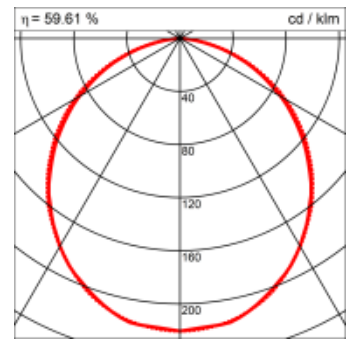

### Montage

RHO, die rechteckige Lichtfläche, zeigt sich erfinderisch und variantenreich. Die Leuchte RHO sorgt mit ihrer puristischen Formsprache für klare Verhältnisse – und verblüfft dank der zahlreichen Ausführungsgrößen mit Variantenreichtum. Sie eignet sich für die Raumbelichtung in Schulen, Büros oder Sitzungszimmern ebenso wie in Korridoren, Treppenhäusern oder Sanitärräumen.

### Materialisierung:

Aluminiumprofil stranggepresst, farblos eloxiert und auf Gehrung gefügt, Abdeckung oben Aluminium-Verbundplatte, Abdeckung unten Acrylglas (optional mit prismaticem Acrylglas)

<b>Masse</b>	600 x 300 x 69 mm
<b>Leuchtmittel</b>	FL
<b>Leuchten-Gesamtlichtstrom</b>	1200 lm
<b>Farbtemperatur</b>	4000K
<b>Leuchten-Lichtausbeute</b>	44.7 lm/W
<b>Systemleistung</b>	64 W
<b>UGR quer / längs</b>	21.5/21.9
<b>Gewicht</b>	7 kg
<b>Dimmung</b>	1-10V, DALI, switchDim, Casambi
<b>Lebensdauer</b>	20000 h
<b>Schutzart</b>	IP 20