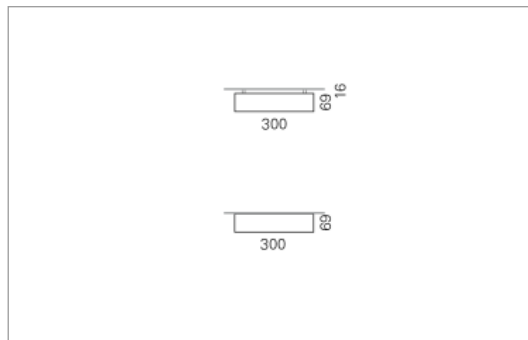

### Montage

RHO, die rechteckige Lichtfläche, zeigt sich erfinderisch und variantenreich. Die Leuchte RHO sorgt mit ihrer puristischen Formsprache für klare Verhältnisse – und verblüfft dank der zahlreichen Ausführungsgrößen mit Variantenreichtum. Sie eignet sich für die Raumbelichtung in Schulen, Büros oder Sitzungszimmern ebenso wie in Korridoren, Treppenhäusern oder Sanitärräumen.

### Ausführung:

RHO Direkt ist mit LED-Lampen in 16 Größen, mit Leuchtstoff-Lampen in 32 Größen erhältlich. RHO wird zudem als gependelte Leuchte, als tiefstrahlend-gependelte Leuchte und horizontale Wandleuchte hergestellt und ist je nach Ausführung in Tunable White erhältlich.

### Materialisierung:

Aluminiumprofil stranggepresst, farblos eloxiert und auf Gehrung gefügt, Abdeckung oben Aluminium-Verbundplatte, Abdeckung unten Acrylglas (optional mit prismaticem Acrylglas)

<b>Masse</b>	600 x 300 x 69 mm
<b>Leuchtmittel</b>	FL
<b>Leuchten-Gesamtlichtstrom</b>	1200 lm
<b>Farbtemperatur</b>	4000K
<b>Leuchten-Lichtausbeute</b>	44.7 lm/W
<b>Systemleistung</b>	64 W
<b>UGR quer / längs</b>	21.5/21.9
<b>Gewicht</b>	7 kg
<b>Dimmung</b>	1-10V, DALI, switchDim, Casambi
<b>Lebensdauer</b>	20000 h
<b>Schutzart</b>	IP 20