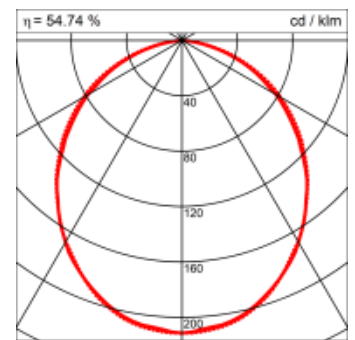

### Materialisierung:

Aluminiumprofil stranggepresst, farblos eloxiert und auf Gehrung gefügt, Abdeckung oben Aluminium-Verbundplatte, Abdeckung unten Acrylglas (optional mit prismatischem Acrylglas)

<b>Masse</b>	600 x 180 x 69 mm
<b>Leuchtmittel</b>	FL
<b>Leuchten-Gesamtlichtstrom</b>	1750 lm
<b>Farbtemperatur</b>	4000K
<b>Leuchten-Lichtausbeute</b>	39.1 lm/W
<b>Systemleistung</b>	49 W
<b>UGR quer / längs</b>	21.7/22
<b>Gewicht</b>	3 kg
<b>Dimmung</b>	1-10V, DALI, switchDim, Casambi
<b>Lebensdauer</b>	20000 h
<b>Schutzart</b>	IP 20