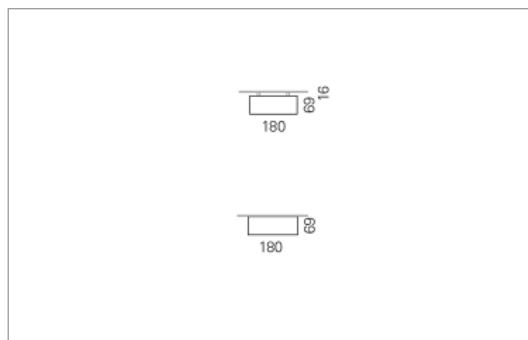

### Montage

RHO, die rechteckige Lichtfläche, zeigt sich erfinderisch und variantenreich.

Die Leuchte RHO sorgt mit ihrer puristischen Formsprache für klare Verhältnisse – und verblüfft dank der zahlreichen Ausführungsgrößen mit Variantenreichtum. Sie eignet sich für die Raumbelichtung in Schulen, Büros oder Sitzungszimmern ebenso wie in Korridoren, Treppenhäusern oder Sanitärräumen.

### Ausführung:

RHO Direkt ist mit LED-Lampen in 16 Größen, mit Leuchtstoff-Lampen in 32 Größen erhältlich. RHO wird zudem als gependelte Leuchte, als tiefstrahlend-gependelte Leuchte und horizontale Wandleuchte hergestellt und ist je nach Ausführung in Tunable White erhältlich.

### Materialisierung:

Aluminiumprofil stranggepresst, farblos eloxiert und auf Gehrung gefügt, Abdeckung oben Aluminium-Verbundplatte, Abdeckung unten Acrylglas (optional mit prismatischem Acrylglas)

<b>Masse</b>	600 x 180 x 69 mm
<b>Leuchtmittel</b>	FL
<b>Leuchten-Gesamtlichtstrom</b>	1750 lm
<b>Farbtemperatur</b>	4000K
<b>Leuchten-Lichtausbeute</b>	39.1 lm/W
<b>Systemleistung</b>	49 W
<b>UGR quer / längs</b>	21.7/22
<b>Gewicht</b>	3 kg
<b>Dimmung</b>	1-10V, DALI, switchDim, Casambi
<b>Lebensdauer</b>	20000 h
<b>Schutzart</b>	IP 20