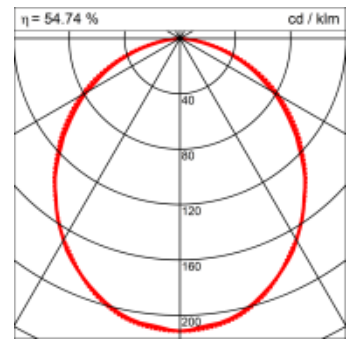

Materialisierung:

Aluminiumprofil stranggepresst, farblos eloxiert und auf Gehrung gefügt, Abdeckung oben Aluminium-Verbundplatte, Abdeckung unten Acrylglas (optional mit prismatischem Acrylglas)

Masse	600 x 180 x 69 mm
Leuchtmittel	FL
Leuchten-Gesamtlichtstrom	1200 lm
Farbtemperatur	4000K
Leuchten-Lichtausbeute	41.1 lm/W
Systemleistung	32 W
UGR quer / längs	20.4/20.7
Gewicht	3 kg
Dimmung	1-10V, DALI, switchDim, Casambi
Lebensdauer	20000 h
Schutzart	IP 20