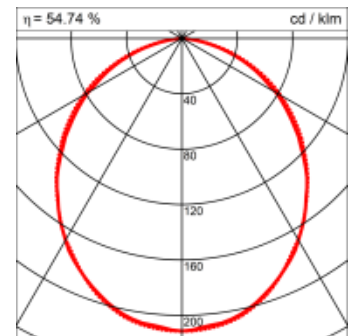

Materialisierung:

Aluminiumprofil stranggepresst, farblos eloxiert und auf Gehrung gefügt, Abdeckung oben Aluminium-Verbundplatte, Abdeckung unten Acrylglas (optional mit prismatischem Acrylglas)

Masse	600 x 150 x 69 mm
Leuchtmittel	FL
Leuchten-Gesamtlichtstrom	1750 lm
Farbtemperatur	4000K
Leuchten-Lichtausbeute	38.3 lm/W
Systemleistung	25 W
UGR quer / längs	19.9/20.3
Gewicht	4 kg
Dimmung	1-10V, DALI, switchDim, Casambi
Lebensdauer	20000 h
Schutzart	IP 20