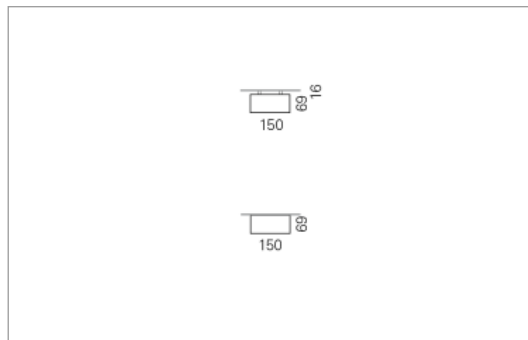

Montage

RHO, die rechteckige Lichtfläche, zeigt sich erfinderisch und variantenreich.

Die Leuchte RHO sorgt mit ihrer puristischen Formsprache für klare Verhältnisse – und verblüfft dank der zahlreichen Ausführungsgrößen mit Variantenreichtum. Sie eignet sich für die Raumbelichtung in Schulen, Büros oder Sitzungszimmern ebenso wie in Korridoren, Treppenhäusern oder Sanitärräumen.

Ausführung:

RHO Direkt ist mit LED-Lampen in 16 Größen, mit Leuchtstoff-Lampen in 32 Größen erhältlich. RHO wird zudem als gependelte Leuchte, als tiefstrahlend-gependelte Leuchte und horizontale Wandleuchte hergestellt und ist je nach Ausführung in Tunable White erhältlich.

Materialisierung:

Aluminiumprofil stranggepresst, farblos eloxiert und auf Gehrung gefügt, Abdeckung oben Aluminium-Verbundplatte, Abdeckung unten Acrylglas (optional mit prismatischem Acrylglas)

Masse	600 x 150 x 69 mm
Leuchtmittel	FL
Leuchten-Gesamtlichtstrom	1750 lm
Farbtemperatur	4000K
Leuchten-Lichtausbeute	38.3 lm/W
Systemleistung	25 W
UGR quer / längs	19.9/20.3
Gewicht	4 kg
Dimmung	1-10V, DALI, switchDim, Casambi
Lebensdauer	20000 h
Schutzart	IP 20