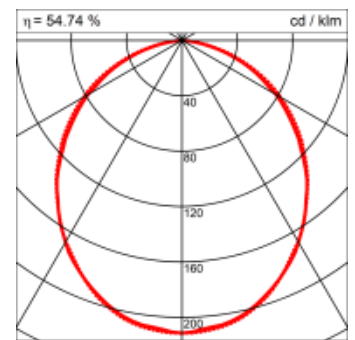

Materialisierung:

Aluminiumprofil stranggepresst, farblos eloxiert und auf Gehrung gefügt, Abdeckung oben Aluminium-Verbundplatte, Abdeckung unten Acrylglas (optional mit prismatischem Acrylglas)

Masse	600 x 150 x 69 mm
Leuchtmittel	FL
Leuchten-Gesamtlichtstrom	1200 lm
Farbtemperatur	4000K
Leuchten-Lichtausbeute	39.8 lm/W
Systemleistung	16.5 W
UGR quer / längs	18.6/19
Gewicht	4 kg
Dimmung	1-10V, DALI, switchDim, Casambi
Lebensdauer	20000 h
Schutzart	IP 20