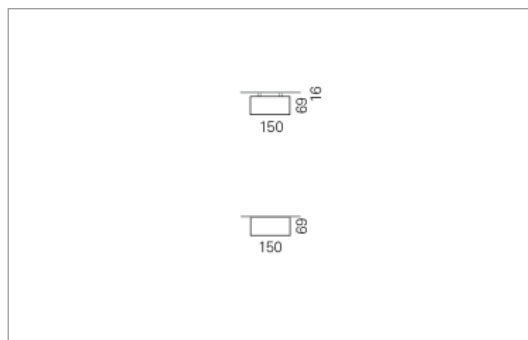

Montage

RHO, die rechteckige Lichtfläche, zeigt sich erfinderisch und variantenreich.

Die Leuchte RHO sorgt mit ihrer puristischen Formsprache für klare Verhältnisse – und verblüfft dank der zahlreichen Ausführungsgrößen mit Variantenreichtum. Sie eignet sich für die Raumbelichtung in Schulen, Büros oder Sitzungszimmern ebenso wie in Korridoren, Treppenhäusern oder Sanitärräumen.

Ausführung:

RHO Direkt ist mit LED-Lampen in 16 Größen, mit Leuchtstoff-Lampen in 32 Größen erhältlich. RHO wird zudem als gependelte Leuchte, als tiefstrahlend-gependelte Leuchte und horizontale Wandleuchte hergestellt und ist je nach Ausführung in Tunable White erhältlich.

Materialisierung:

Aluminiumprofil stranggepresst, farblos eloxiert und auf Gehrung gefügt, Abdeckung oben Aluminium-Verbundplatte, Abdeckung unten Acrylglas (optional mit prismatischem Acrylglas)

Masse	600 x 150 x 69 mm
Leuchtmittel	FL
Leuchten-Gesamtlichtstrom	1200 lm
Farbtemperatur	4000K
Leuchten-Lichtausbeute	39.8 lm/W
Systemleistung	16.5 W
UGR quer / längs	18.6/19
Gewicht	4 kg
Dimmung	1-10V, DALI, switchDim, Casambi
Lebensdauer	20000 h
Schutzart	IP 20