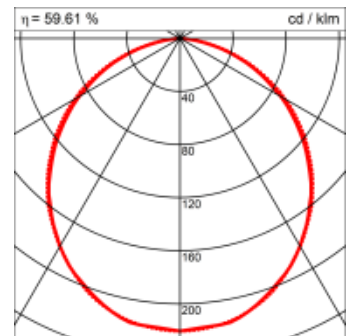

Materialisierung:

Aluminiumprofil stranggepresst, farblos eloxiert und auf Gehrung gefügt, Abdeckung oben Aluminium-Verbundplatte, Abdeckung unten Acrylglas (optional mit prismatischem Acrylglas)

Masse	420 x 420 x 69 mm
Leuchtmittel	FL
Leuchten-Gesamtlichtstrom	1800 lm
Farbtemperatur	4000K
Leuchten-Lichtausbeute	43.8 lm/W
Systemleistung	49 W
UGR quer / längs	20.6/21
Gewicht	2 kg
Dimmung	Casambi
Lebensdauer	10000 h
Schutzart	IP 20