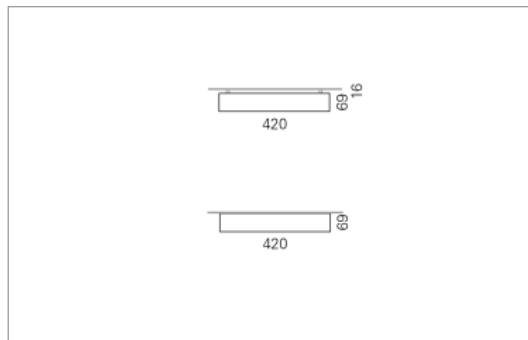

Montage

RHO, die rechteckige Lichtfläche, zeigt sich erfinderisch und variantenreich. Die Leuchte RHO sorgt mit ihrer puristischen Formsprache für klare Verhältnisse – und verblüfft dank der zahlreichen Ausführungsgrößen mit Variantenreichtum. Sie eignet sich für die Raumbelichtung in Schulen, Büros oder Sitzungszimmern ebenso wie in Korridoren, Treppenhäusern oder Sanitärräumen.

Ausführung:

RHO Direkt ist mit LED-Lampen in 16 Größen, mit Leuchtstoff-Lampen in 32 Größen erhältlich. RHO wird zudem als gependelte Leuchte, als tiefstrahlend-gependelte Leuchte und horizontale Wandleuchte hergestellt und ist je nach Ausführung in Tunable White erhältlich.

Materialisierung:

Aluminiumprofil stranggepresst, farblos eloxiert und auf Gehrung gefügt, Abdeckung oben Aluminium-Verbundplatte, Abdeckung unten Acrylglas (optional mit prismatischem Acrylglas)

Masse	420 x 420 x 69 mm
Leuchtmittel	FL
Leuchten-Gesamtlichtstrom	1800 lm
Farbtemperatur	4000K
Leuchten-Lichtausbeute	43.8 lm/W
Systemleistung	49 W
UGR quer / längs	20.6/21
Gewicht	2 kg
Dimmung	Casambi
Lebensdauer	10000 h
Schutzart	IP 20