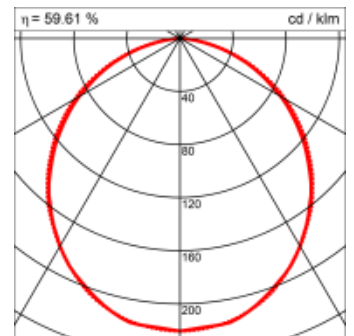

Materialisierung:

Aluminiumprofil stranggepresst, farblos eloxiert und auf Gehrung gefügt, Abdeckung oben Aluminium-Verbundplatte, Abdeckung unten Acrylglas (optional mit prismatischem Acrylglas)

Masse	300 x 300 x 69 mm
Leuchtmittel	FL
Leuchten-Gesamtlichtstrom	1200 lm
Farbtemperatur	4000K
Leuchten-Lichtausbeute	39.7 lm/W
Systemleistung	36 W
UGR quer / längs	21.5/21.9
Gewicht	4 kg
Dimmung	Casambi
Lebensdauer	10000 h
Schutzart	IP 20