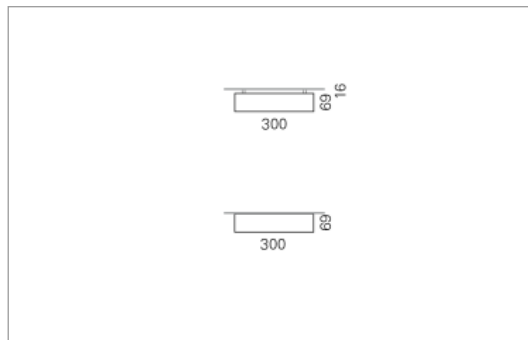

Montage

RHO, die rechteckige Lichtfläche, zeigt sich erfinderisch und variantenreich.

Die Leuchte RHO sorgt mit ihrer puristischen Formsprache für klare Verhältnisse – und verblüfft dank der zahlreichen Ausführungsgrößen mit Variantenreichtum. Sie eignet sich für die Raumbelichtung in Schulen, Büros oder Sitzungszimmern ebenso wie in Korridoren, Treppenhäusern oder Sanitärräumen.

Ausführung:

RHO Direkt ist mit LED-Lampen in 16 Größen, mit Leuchtstoff-Lampen in 32 Größen erhältlich. RHO wird zudem als gependelte Leuchte, als tiefstrahlend-gependelte Leuchte und horizontale Wandleuchte hergestellt und ist je nach Ausführung in Tunable White erhältlich.

Materialisierung:

Aluminiumprofil stranggepresst, farblos eloxiert und auf Gehrung gefügt, Abdeckung oben Aluminium-Verbundplatte, Abdeckung unten Acrylglas (optional mit prismatischem Acrylglas)

Masse	300 x 300 x 69 mm
Leuchtmittel	FL
Leuchten-Gesamtlichtstrom	1200 lm
Farbtemperatur	4000K
Leuchten-Lichtausbeute	39.7 lm/W
Systemleistung	36 W
UGR quer / längs	21.5/21.9
Gewicht	4 kg
Dimmung	Casambi
Lebensdauer	10000 h
Schutzart	IP 20