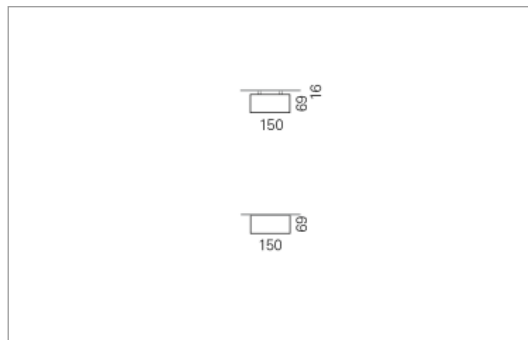

Montage

RHO, die rechteckige Lichtfläche, zeigt sich erfinderisch und variantenreich.

Die Leuchte RHO sorgt mit ihrer puristischen Formsprache für klare Verhältnisse – und verblüfft dank der zahlreichen Ausführungsgrößen mit Variantenreichtum. Sie eignet sich für die Raumbelichtung in Schulen, Büros oder Sitzungszimmern ebenso wie in Korridoren, Treppenhäusern oder Sanitärräumen.

Ausführung:

RHO Direkt ist mit LED-Lampen in 16 Größen, mit Leuchtstoff-Lampen in 32 Größen erhältlich. RHO wird zudem als gependelte Leuchte, als tiefstrahlend-gependelte Leuchte und horizontale Wandleuchte hergestellt und ist je nach Ausführung in Tunable White erhältlich.

Materialisierung:

Aluminiumprofil stranggepresst, farblos eloxiert und auf Gehrung gefügt, Abdeckung oben Aluminium-Verbundplatte, Abdeckung unten Acrylglas (optional mit prismatischem Acrylglas)

Masse	300 x 150 x 69 mm
Leuchtmittel	FL
Leuchten-Gesamtlichtstrom	1200 lm
Farbtemperatur	4000K
Leuchten-Lichtausbeute	35.5 lm/W
Systemleistung	18.5 W
UGR quer / längs	21/21.4
Gewicht	3 kg
Dimmung	Casambi
Lebensdauer	10000 h
Schutzart	IP 20