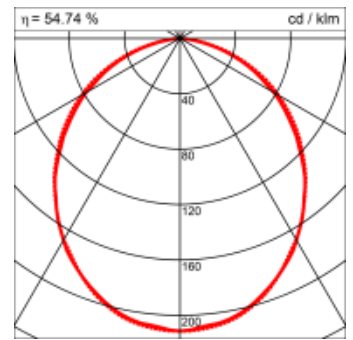

Materialisierung:

Aluminiumprofil stranggepresst, farblos eloxiert und auf Gehrung gefügt, Abdeckung oben Aluminium-Verbundplatte, Abdeckung unten Acrylglas (optional mit prismatischem Acrylglas)

Masse	300 x 150 x 69 mm
Leuchtmittel	FL
Leuchten-Gesamtlichtstrom	1200 lm
Farbtemperatur	4000K
Leuchten-Lichtausbeute	35.5 lm/W
Systemleistung	18.5 W
UGR quer / längs	21/21.4
Gewicht	3 kg
Dimmung	Casambi
Lebensdauer	10000 h
Schutzart	IP 20