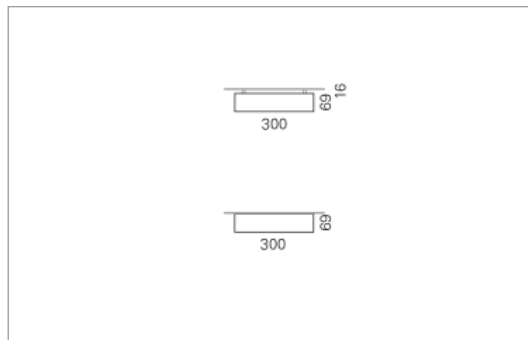

Montage

RHO, die rechteckige Lichtfläche, zeigt sich erfinderisch und variantenreich. Die Leuchte RHO sorgt mit ihrer puristischen Formsprache für klare Verhältnisse – und verblüfft dank der zahlreichen Ausführungsgrößen mit Variantenreichtum. Sie eignet sich für die Raumbelichtung in Schulen, Büros oder Sitzungszimmern ebenso wie in Korridoren, Treppenhäusern oder Sanitärräumen.

Ausführung:

RHO Direkt ist mit LED-Lampen in 16 Größen, mit Leuchtstoff-Lampen in 32 Größen erhältlich. RHO wird zudem als gependelte Leuchte, als tiefstrahlend-gependelte Leuchte und horizontale Wandleuchte hergestellt und ist je nach Ausführung in Tunable White erhältlich.

Materialisierung:

Aluminiumprofil stranggepresst, farblos eloxiert und auf Gehrung gefügt, Abdeckung oben Aluminium-Verbundplatte, Abdeckung unten Acrylglas (optional mit prismatischem Acrylglas)

Masse	3000 x 300 x 69 mm
Leuchtmittel	FL
Leuchten-Gesamtlichtstrom	4310 lm
Farbtemperatur	4000K
Leuchten-Lichtausbeute	48.9 lm/W
Systemleistung	420 W
UGR quer / längs	22.8/23.2
Gewicht	17 kg
Dimmung	1-10V, DALI, switchDim, Casambi
Lebensdauer	20000 h
Schutzart	IP 20