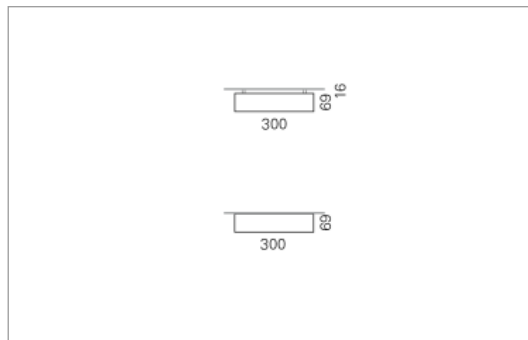

Montage

RHO, die rechteckige Lichtfläche, zeigt sich erfinderisch und variantenreich. Die Leuchte RHO sorgt mit ihrer puristischen Formsprache für klare Verhältnisse – und verblüfft dank der zahlreichen Ausführungsgrößen mit Variantenreichtum. Sie eignet sich für die Raumbelichtung in Schulen, Büros oder Sitzungszimmern ebenso wie in Korridoren, Treppenhäusern oder Sanitärräumen.

Ausführung:

RHO Direkt ist mit LED-Lampen in 16 Größen, mit Leuchtstoff-Lampen in 32 Größen erhältlich. RHO wird zudem als gependelte Leuchte, als tiefstrahlend-gependelte Leuchte und horizontale Wandleuchte hergestellt und ist je nach Ausführung in Tunable White erhältlich.

Materialisierung:

Aluminiumprofil stranggepresst, farblos eloxiert und auf Gehrung gefügt, Abdeckung oben Aluminium-Verbundplatte, Abdeckung unten Acrylglas (optional mit prismaticem Acrylglas)

Masse	3000 x 300 x 69 mm
Leuchtmittel	FL
Leuchten-Gesamtlichtstrom	3200 lm
Farbtemperatur	4000K
Leuchten-Lichtausbeute	49.9 lm/W
Systemleistung	306 W
UGR quer / längs	21.7/22.2
Gewicht	17 kg
Dimmung	1-10V, DALI, switchDim, Casambi
Lebensdauer	20000 h
Schutzart	IP 20