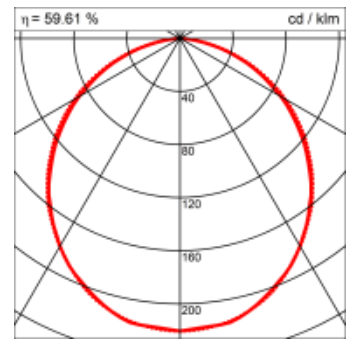

Materialisierung:

Aluminiumprofil stranggepresst, farblos eloxiert und auf Gehrung gefügt, Abdeckung oben Aluminium-Verbundplatte, Abdeckung unten Acrylglas (optional mit prismaticem Acrylglas)

Masse	3000 x 300 x 69 mm
Leuchtmittel	FL
Leuchten-Gesamtlichtstrom	3200 lm
Farbtemperatur	4000K
Leuchten-Lichtausbeute	49.9 lm/W
Systemleistung	306 W
UGR quer / längs	21.7/22.2
Gewicht	17 kg
Dimmung	1-10V, DALI, switchDim, Casambi
Lebensdauer	20000 h
Schutzart	IP 20