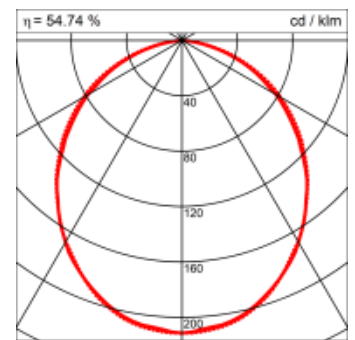

Materialisierung:

Aluminiumprofil stranggepresst, farblos eloxiert und auf Gehrung gefügt, Abdeckung oben Aluminium-Verbundplatte, Abdeckung unten Acrylglas (optional mit prismatischem Acrylglas)

Masse	3000 x 180 x 69 mm
Leuchtmittel	FL
Leuchten-Gesamtlichtstrom	4310 lm
Farbtemperatur	4000K
Leuchten-Lichtausbeute	44.9 lm/W
Systemleistung	210 W
UGR quer / längs	21.7/22
Gewicht	13 kg
Dimmung	1-10V, DALI, switchDim, Casambi
Lebensdauer	20000 h
Schutzart	IP 20