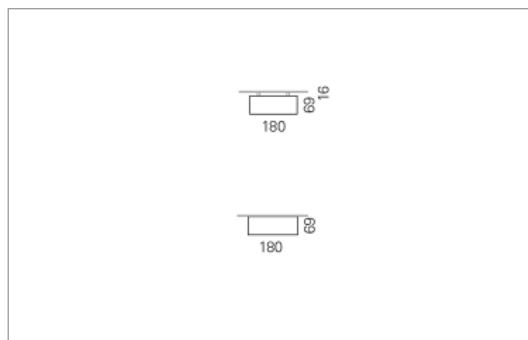

Montage

RHO, die rechteckige Lichtfläche, zeigt sich erfinderisch und variantenreich.

Die Leuchte RHO sorgt mit ihrer puristischen Formsprache für klare Verhältnisse – und verblüfft dank der zahlreichen Ausführungsgrößen mit Variantenreichtum. Sie eignet sich für die Raumbelichtung in Schulen, Büros oder Sitzungszimmern ebenso wie in Korridoren, Treppenhäusern oder Sanitärräumen.

Ausführung:

RHO Direkt ist mit LED-Lampen in 16 Größen, mit Leuchtstoff-Lampen in 32 Größen erhältlich. RHO wird zudem als gependelte Leuchte, als tiefstrahlend-gependelte Leuchte und horizontale Wandleuchte hergestellt und ist je nach Ausführung in Tunable White erhältlich.

Materialisierung:

Aluminiumprofil stranggepresst, farblos eloxiert und auf Gehrung gefügt, Abdeckung oben Aluminium-Verbundplatte, Abdeckung unten Acrylglas (optional mit prismatischem Acrylglas)

Masse	3000 x 180 x 69 mm
Leuchtmittel	FL
Leuchten-Gesamtlichtstrom	4310 lm
Farbtemperatur	4000K
Leuchten-Lichtausbeute	44.9 lm/W
Systemleistung	210 W
UGR quer / längs	21.7/22
Gewicht	13 kg
Dimmung	1-10V, DALI, switchDim, Casambi
Lebensdauer	20000 h
Schutzart	IP 20