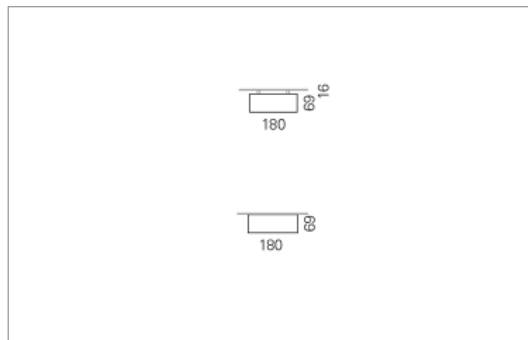

Montage

RHO, die rechteckige Lichtfläche, zeigt sich erfinderisch und variantenreich.

Die Leuchte RHO sorgt mit ihrer puristischen Formsprache für klare Verhältnisse – und verblüfft dank der zahlreichen Ausführungsgrößen mit Variantenreichtum. Sie eignet sich für die Raumbelichtung in Schulen, Büros oder Sitzungszimmern ebenso wie in Korridoren, Treppenhäusern oder Sanitärräumen.

Ausführung:

RHO Direkt ist mit LED-Lampen in 16 Größen, mit Leuchtstoff-Lampen in 32 Größen erhältlich. RHO wird zudem als gependelte Leuchte, als tiefstrahlend-gependelte Leuchte und horizontale Wandleuchte hergestellt und ist je nach Ausführung in Tunable White erhältlich.

Materialisierung:

Aluminiumprofil stranggepresst, farblos eloxiert und auf Gehrung gefügt, Abdeckung oben Aluminium-Verbundplatte, Abdeckung unten Acrylglas (optional mit prismatischem Acrylglas)

Masse	3000 x 180 x 69 mm
Leuchtmittel	FL
Leuchten-Gesamtlichtstrom	3200 lm
Farbtemperatur	4000K
Leuchten-Lichtausbeute	45.8 lm/W
Systemleistung	153 W
UGR quer / längs	20.6/21
Gewicht	13 kg
Dimmung	1-10V, DALI, switchDim, Casambi
Lebensdauer	20000 h
Schutzart	IP 20