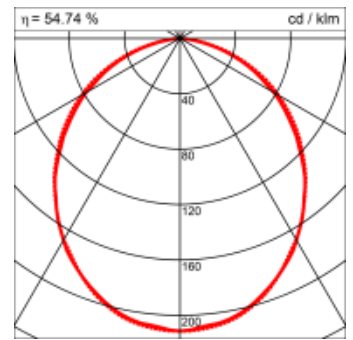

Materialisierung:

Aluminiumprofil stranggepresst, farblos eloxiert und auf Gehrung gefügt, Abdeckung oben Aluminium-Verbundplatte, Abdeckung unten Acrylglas (optional mit prismatischem Acrylglas)

Masse	3000 x 180 x 69 mm
Leuchtmittel	FL
Leuchten-Gesamtlichtstrom	3200 lm
Farbtemperatur	4000K
Leuchten-Lichtausbeute	45.8 lm/W
Systemleistung	153 W
UGR quer / längs	20.6/21
Gewicht	13 kg
Dimmung	1-10V, DALI, switchDim, Casambi
Lebensdauer	20000 h
Schutzart	IP 20