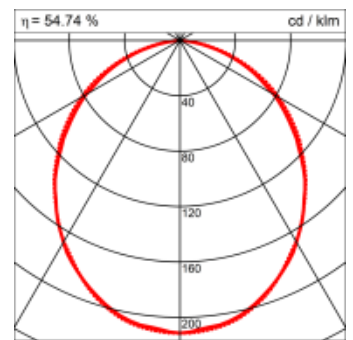

### Montage

RHO, die rechteckige Lichtfläche, zeigt sich erfinderisch und variantenreich.

Die Leuchte RHO sorgt mit ihrer puristischen Formsprache für klare Verhältnisse – und verblüfft dank der zahlreichen Ausführungsgrößen mit Variantenreichtum. Sie eignet sich für die Raumbelichtung in Schulen, Büros oder Sitzungszimmern ebenso wie in Korridoren, Treppenhäusern oder Sanitärräumen.

### Materialisierung:

Aluminiumprofil stranggepresst, farblos eloxiert und auf Gehrung gefügt, Abdeckung oben Aluminium-Verbundplatte, Abdeckung unten Acrylglas (optional mit prismatischem Acrylglas)

<b>Masse</b>	3000 x 150 x 69 mm
<b>Leuchtmittel</b>	FL
<b>Leuchten-Gesamtlichtstrom</b>	4310 lm
<b>Farbtemperatur</b>	4000K
<b>Leuchten-Lichtausbeute</b>	44.9 lm/W
<b>Systemleistung</b>	105 W
<b>UGR quer / längs</b>	19.9/20.2
<b>Gewicht</b>	12 kg
<b>Dimmung</b>	1-10V, DALI, switchDim, Casambi
<b>Lebensdauer</b>	20000 h
<b>Schutzart</b>	IP 20