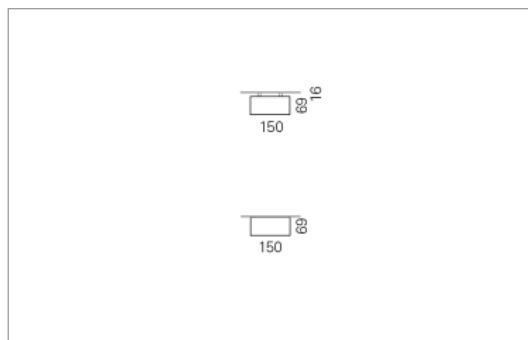

### Montage

RHO, die rechteckige Lichtfläche, zeigt sich erfinderisch und variantenreich.

Die Leuchte RHO sorgt mit ihrer puristischen Formsprache für klare Verhältnisse – und verblüfft dank der zahlreichen Ausführungsgrößen mit Variantenreichtum. Sie eignet sich für die Raumbelichtung in Schulen, Büros oder Sitzungszimmern ebenso wie in Korridoren, Treppenhäusern oder Sanitärräumen.

### Ausführung:

RHO Direkt ist mit LED-Lampen in 16 Größen, mit Leuchtstoff-Lampen in 32 Größen erhältlich. RHO wird zudem als gependelte Leuchte, als tiefstrahlend-gependelte Leuchte und horizontale Wandleuchte hergestellt und ist je nach Ausführung in Tunable White erhältlich.

### Materialisierung:

Aluminiumprofil stranggepresst, farblos eloxiert und auf Gehrung gefügt, Abdeckung oben Aluminium-Verbundplatte, Abdeckung unten Acrylglas (optional mit prismatischem Acrylglas)

<b>Masse</b>	3000 x 150 x 69 mm
<b>Leuchtmittel</b>	FL
<b>Leuchten-Gesamtlichtstrom</b>	4310 lm
<b>Farbtemperatur</b>	4000K
<b>Leuchten-Lichtausbeute</b>	44.9 lm/W
<b>Systemleistung</b>	105 W
<b>UGR quer / längs</b>	19.9/20.2
<b>Gewicht</b>	12 kg
<b>Dimmung</b>	1-10V, DALI, switchDim, Casambi
<b>Lebensdauer</b>	20000 h
<b>Schutzart</b>	IP 20