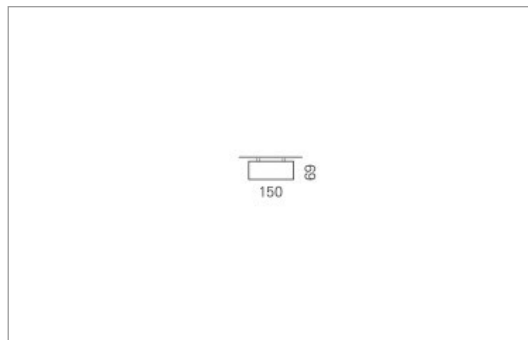

Montage

Materialisierung:

Aluminiumprofil stranggepresst und auf Gehrung gefügt, farblos oder farbig eloxiert (auch RAL oder NCS möglich), Abdeckung oben Aluminium-Verbundplatte, Abdeckung unten satiniert (optional mit prismatischem Acrylglas)

Masse	2830 x 150 x 69 mm
Leuchtmittel	LED
Leuchten-Gesamtlichtstrom	11300 lm
Farbtemperatur	3000K
Leuchten-Lichtausbeute	139.9 lm/W
Farbwiedergabeindex Ra	> 80
Systemleistung	80.8 W
UGR quer / längs	23.3/23.4
Gewicht	12 kg
Dimmung	DALI, switchDim, Casambi
Lebensdauer	50000 h
Schutzart	IP 20