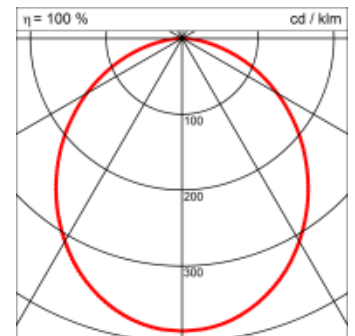

Masse	2830 x 150 x 69 mm
Leuchtmittel	LED
Leuchten-Gesamtlichtstrom	11300 lm
Farbtemperatur	3000K
Leuchten-Lichtausbeute	139.9 lm/W
Farbwiedergabeindex Ra	> 80
Systemleistung	80.8 W
UGR quer / längs	23.3/23.4
Gewicht	12 kg
Dimmung	DALI, switchDim, Casambi
Lebensdauer	50000 h
Schutzart	IP 20