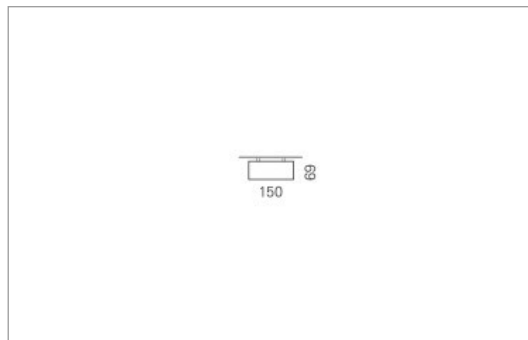

Montage

Materialisierung:

Aluminiumprofil stranggepresst und auf Gehrung gefügt, farblos oder farbig eloxiert (auch RAL oder NCS möglich), Abdeckung oben Aluminium-Verbundplatte, Abdeckung unten satiniert (optional mit prismatischem Acrylglas)

Masse	2830 x 150 x 69 mm
Leuchtmittel	LED
Leuchten-Gesamtlichtstrom	11800 lm
Farbtemperatur	4000K
Leuchten-Lichtausbeute	146 lm/W
Farbwiedergabeindex Ra	> 80
Systemleistung	80.8 W
UGR quer / längs	23.5/23.5
Gewicht	12 kg
Dimmung	DALI, switchDim, Casambi
Lebensdauer	50000 h
Schutzart	IP 20