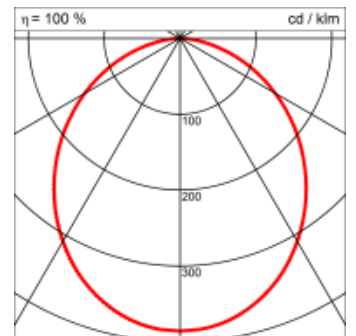

Masse	2830 x 150 x 69 mm
Leuchtmittel	LED
Leuchten-Gesamtlichtstrom	11800 lm
Farbtemperatur	4000K
Leuchten-Lichtausbeute	146 lm/W
Farbwiedergabeindex Ra	> 80
Systemleistung	80.8 W
UGR quer / längs	23.5/23.5
Gewicht	12 kg
Dimmung	DALI, switchDim, Casambi
Lebensdauer	50000 h
Schutzart	IP 20