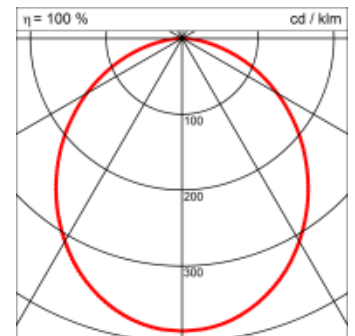

Masse	2550 x 150 x 69 mm
Leuchtmittel	LED
Leuchten-Gesamtlichtstrom	10200 lm
Farbtemperatur	3000K
Leuchten-Lichtausbeute	133.7 lm/W
Farbwiedergabeindex Ra	> 80
Systemleistung	76.3 W
UGR quer / längs	23.3/23.4
Gewicht	11 kg
Dimmung	DALI, switchDim, Casambi
Lebensdauer	50000 h
Schutzart	IP 20