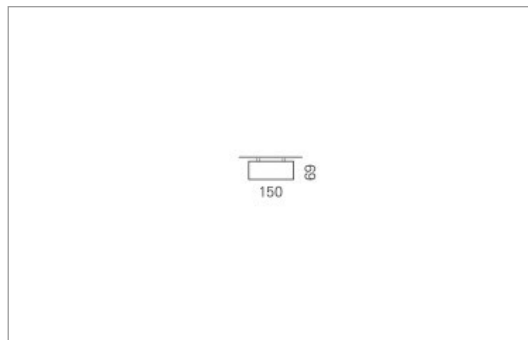

Montage

Materialisierung:

Aluminiumprofil stranggepresst und auf Gehrung gefügt, farblos oder farbig eloxiert (auch RAL oder NCS möglich), Abdeckung oben Aluminium-Verbundplatte, Abdeckung unten satiniert (optional mit prismaticem Acrylglas)

Masse	2550 x 150 x 69 mm
Leuchtmittel	LED
Leuchten-Gesamtlichtstrom	10200 lm
Farbtemperatur	3000K
Leuchten-Lichtausbeute	133.7 lm/W
Farbwiedergabeindex Ra	> 80
Systemleistung	76.3 W
UGR quer / längs	23.3/23.4
Gewicht	11 kg
Dimmung	DALI, switchDim, Casambi
Lebensdauer	50000 h
Schutzart	IP 20