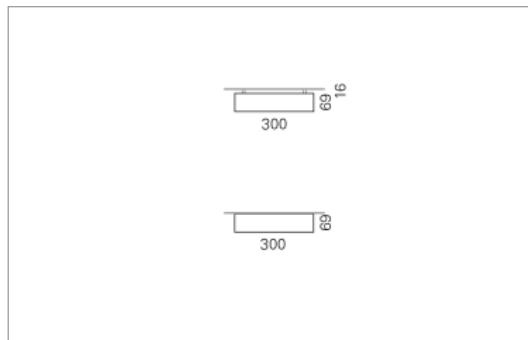

### Montage

RHO, die rechteckige Lichtfläche, zeigt sich erfinderisch und variantenreich. Die Leuchte RHO sorgt mit ihrer puristischen Formsprache für klare Verhältnisse – und verblüfft dank der zahlreichen Ausführungsgrößen mit Variantenreichtum. Sie eignet sich für die Raumbelichtung in Schulen, Büros oder Sitzungszimmern ebenso wie in Korridoren, Treppenhäusern oder Sanitärräumen.

### Ausführung:

RHO Direkt ist mit LED-Lampen in 16 Größen, mit Leuchtstoff-Lampen in 32 Größen erhältlich. RHO wird zudem als gependelte Leuchte, als tiefstrahlend-gependelte Leuchte und horizontale Wandleuchte hergestellt und ist je nach Ausführung in Tunable White erhältlich.

### Materialisierung:

Aluminiumprofil stranggepresst, farblos eloxiert und auf Gehrung gefügt, Abdeckung oben Aluminium-Verbundplatte, Abdeckung unten Acrylglas (optional mit prismatischem Acrylglas)

<b>Masse</b>	2400 x 300 x 69 mm
<b>Leuchtmittel</b>	FL
<b>Leuchten-Gesamtlichtstrom</b>	4450 lm
<b>Farbtemperatur</b>	4000K
<b>Leuchten-Lichtausbeute</b>	45.3 lm/W
<b>Systemleistung</b>	468 W
<b>UGR quer / längs</b>	23.7/24.1
<b>Gewicht</b>	14 kg
<b>Dimmung</b>	1-10V, DALI, switchDim, Casambi
<b>Lebensdauer</b>	20000 h
<b>Schutzart</b>	IP 20