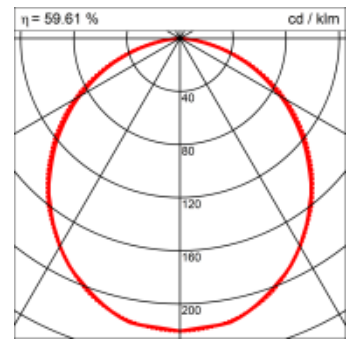

### Montage

RHO, die rechteckige Lichtfläche, zeigt sich erfinderisch und variantenreich. Die Leuchte RHO sorgt mit ihrer puristischen Formsprache für klare Verhältnisse – und verblüfft dank der zahlreichen Ausführungsgrößen mit Variantenreichtum. Sie eignet sich für die Raumbelichtung in Schulen, Büros oder Sitzungszimmern ebenso wie in Korridoren, Treppenhäusern oder Sanitärräumen.

### Materialisierung:

Aluminiumprofil stranggepresst, farblos eloxiert und auf Gehrung gefügt, Abdeckung oben Aluminium-Verbundplatte, Abdeckung unten Acrylglas (optional mit prismatischem Acrylglas)

<b>Masse</b>	2400 x 300 x 69 mm
<b>Leuchtmittel</b>	FL
<b>Leuchten-Gesamtlichtstrom</b>	4450 lm
<b>Farbtemperatur</b>	4000K
<b>Leuchten-Lichtausbeute</b>	45.3 lm/W
<b>Systemleistung</b>	468 W
<b>UGR quer / längs</b>	23.7/24.1
<b>Gewicht</b>	14 kg
<b>Dimmung</b>	1-10V, DALI, switchDim, Casambi
<b>Lebensdauer</b>	20000 h
<b>Schutzart</b>	IP 20