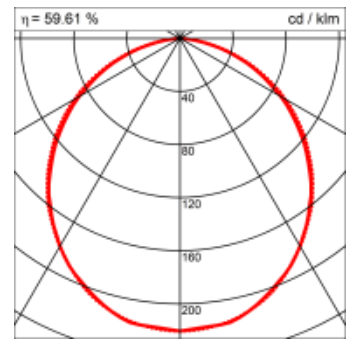

Materialisierung:

Aluminiumprofil stranggepresst, farblos eloxiert und auf Gehrung gefügt, Abdeckung oben Aluminium-Verbundplatte, Abdeckung unten Acrylglas (optional mit prismatischem Acrylglas)

Masse	2400 x 300 x 69 mm
Leuchtmittel	FL
Leuchten-Gesamtlichtstrom	2600 lm
Farbtemperatur	4000K
Leuchten-Lichtausbeute	43.1 lm/W
Systemleistung	288 W
UGR quer / längs	21.8/22.2
Gewicht	14 kg
Dimmung	1-10V, DALI, switchDim, Casambi
Lebensdauer	20000 h
Schutzart	IP 20