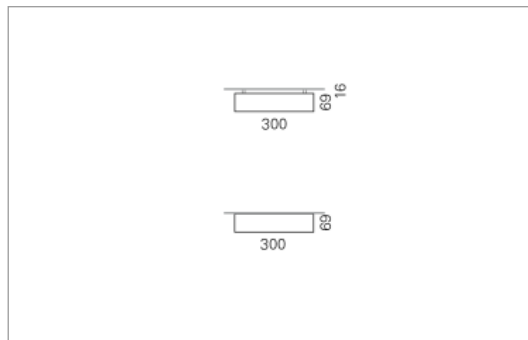

Montage

RHO, die rechteckige Lichtfläche, zeigt sich erfinderisch und variantenreich. Die Leuchte RHO sorgt mit ihrer puristischen Formsprache für klare Verhältnisse – und verblüfft dank der zahlreichen Ausführungsgrößen mit Variantenreichtum. Sie eignet sich für die Raumbelichtung in Schulen, Büros oder Sitzungszimmern ebenso wie in Korridoren, Treppenhäusern oder Sanitärräumen.

Ausführung:

RHO Direkt ist mit LED-Lampen in 16 Größen, mit Leuchtstoff-Lampen in 32 Größen erhältlich. RHO wird zudem als gependelte Leuchte, als tiefstrahlend-gependelte Leuchte und horizontale Wandleuchte hergestellt und ist je nach Ausführung in Tunable White erhältlich.

Materialisierung:

Aluminiumprofil stranggepresst, farblos eloxiert und auf Gehrung gefügt, Abdeckung oben Aluminium-Verbundplatte, Abdeckung unten Acrylglas (optional mit prismatischem Acrylglas)

Masse	2400 x 300 x 69 mm
Leuchtmittel	FL
Leuchten-Gesamtlichtstrom	2600 lm
Farbtemperatur	4000K
Leuchten-Lichtausbeute	43.1 lm/W
Systemleistung	288 W
UGR quer / längs	21.8/22.2
Gewicht	14 kg
Dimmung	1-10V, DALI, switchDim, Casambi
Lebensdauer	20000 h
Schutzart	IP 20