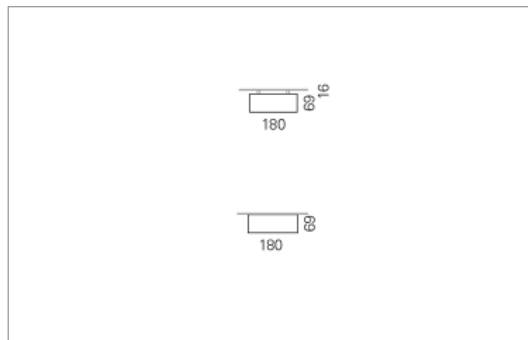

### Montage

RHO, die rechteckige Lichtfläche, zeigt sich erfinderisch und variantenreich.

Die Leuchte RHO sorgt mit ihrer puristischen Formsprache für klare Verhältnisse – und verblüfft dank der zahlreichen Ausführungsgrößen mit Variantenreichtum. Sie eignet sich für die Raumbelichtung in Schulen, Büros oder Sitzungszimmern ebenso wie in Korridoren, Treppenhäusern oder Sanitärräumen.

### Ausführung:

RHO Direkt ist mit LED-Lampen in 16 Größen, mit Leuchtstoff-Lampen in 32 Größen erhältlich. RHO wird zudem als gependelte Leuchte, als tiefstrahlend-gependelte Leuchte und horizontale Wandleuchte hergestellt und ist je nach Ausführung in Tunable White erhältlich.

### Materialisierung:

Aluminiumprofil stranggepresst, farblos eloxiert und auf Gehrung gefügt, Abdeckung oben Aluminium-Verbundplatte, Abdeckung unten Acrylglas (optional mit prismatischem Acrylglas)

<b>Masse</b>	2400 x 180 x 69 mm
<b>Leuchtmittel</b>	FL
<b>Leuchten-Gesamtlichtstrom</b>	4450 lm
<b>Farbtemperatur</b>	4000K
<b>Leuchten-Lichtausbeute</b>	41.6 lm/W
<b>Systemleistung</b>	234 W
<b>UGR quer / längs</b>	22.5/22.9
<b>Gewicht</b>	11 kg
<b>Dimmung</b>	1-10V, DALI, switchDim, Casambi
<b>Lebensdauer</b>	20000 h
<b>Schutzart</b>	IP 20