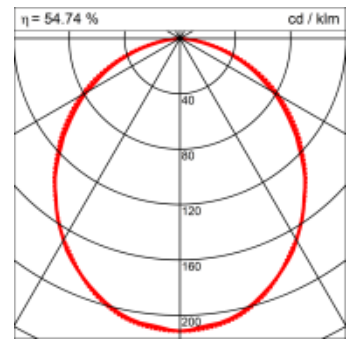

### Materialisierung:

Aluminiumprofil stranggepresst, farblos eloxiert und auf Gehrung gefügt, Abdeckung oben Aluminium-Verbundplatte, Abdeckung unten Acrylglas (optional mit prismatischem Acrylglas)

<b>Masse</b>	2400 x 180 x 69 mm
<b>Leuchtmittel</b>	FL
<b>Leuchten-Gesamtlichtstrom</b>	4450 lm
<b>Farbtemperatur</b>	4000K
<b>Leuchten-Lichtausbeute</b>	41.6 lm/W
<b>Systemleistung</b>	234 W
<b>UGR quer / längs</b>	22.5/22.9
<b>Gewicht</b>	11 kg
<b>Dimmung</b>	1-10V, DALI, switchDim, Casambi
<b>Lebensdauer</b>	20000 h
<b>Schutzart</b>	IP 20