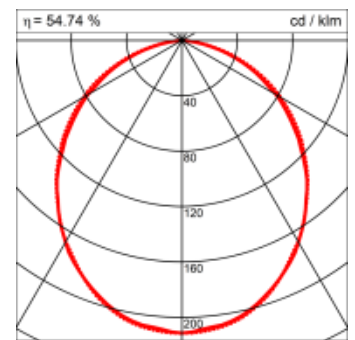

### Materialisierung:

Aluminiumprofil stranggepresst, farblos eloxiert und auf Gehrung gefügt, Abdeckung oben Aluminium-Verbundplatte, Abdeckung unten Acrylglas (optional mit prismatischem Acrylglas)

<b>Masse</b>	2400 x 180 x 69 mm
<b>Leuchtmittel</b>	FL
<b>Leuchten-Gesamtlichtstrom</b>	2600 lm
<b>Farbtemperatur</b>	4000K
<b>Leuchten-Lichtausbeute</b>	46.7 lm/W
<b>Systemleistung</b>	122 W
<b>UGR quer / längs</b>	20.7/21
<b>Gewicht</b>	11 kg
<b>Dimmung</b>	1-10V, DALI, switchDim, Casambi
<b>Lebensdauer</b>	20000 h
<b>Schutzart</b>	IP 20