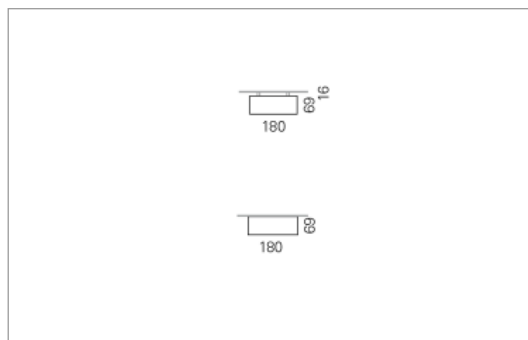

### Montage

RHO, die rechteckige Lichtfläche, zeigt sich erfinderisch und variantenreich.

Die Leuchte RHO sorgt mit ihrer puristischen Formsprache für klare Verhältnisse – und verblüfft dank der zahlreichen Ausführungsgrößen mit Variantenreichtum. Sie eignet sich für die Raumbelichtung in Schulen, Büros oder Sitzungszimmern ebenso wie in Korridoren, Treppenhäusern oder Sanitärräumen.

### Ausführung:

RHO Direkt ist mit LED-Lampen in 16 Größen, mit Leuchtstoff-Lampen in 32 Größen erhältlich. RHO wird zudem als gependelte Leuchte, als tiefstrahlend-gependelte Leuchte und horizontale Wandleuchte hergestellt und ist je nach Ausführung in Tunable White erhältlich.

### Materialisierung:

Aluminiumprofil stranggepresst, farblos eloxiert und auf Gehrung gefügt, Abdeckung oben Aluminium-Verbundplatte, Abdeckung unten Acrylglas (optional mit prismatischem Acrylglas)

<b>Masse</b>	2400 x 180 x 69 mm
<b>Leuchtmittel</b>	FL
<b>Leuchten-Gesamtlichtstrom</b>	2600 lm
<b>Farbtemperatur</b>	4000K
<b>Leuchten-Lichtausbeute</b>	46.7 lm/W
<b>Systemleistung</b>	122 W
<b>UGR quer / längs</b>	20.7/21
<b>Gewicht</b>	11 kg
<b>Dimmung</b>	1-10V, DALI, switchDim, Casambi
<b>Lebensdauer</b>	20000 h
<b>Schutzart</b>	IP 20