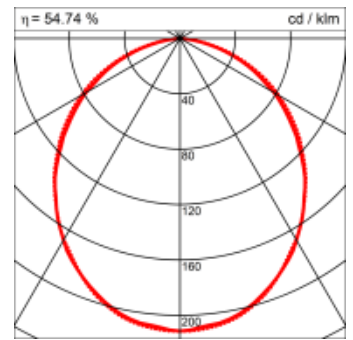

Materialisierung:

Aluminiumprofil stranggepresst, farblos eloxiert und auf Gehrung gefügt, Abdeckung oben Aluminium-Verbundplatte, Abdeckung unten Acrylglas (optional mit prismatischem Acrylglas)

Masse	2400 x 150 x 69 mm
Leuchtmittel	FL
Leuchten-Gesamtlichtstrom	2600 lm
Farbtemperatur	4000K
Leuchten-Lichtausbeute	46.7 lm/W
Systemleistung	61 W
UGR quer / längs	18.9/19.2
Gewicht	10 kg
Dimmung	switchDim, 1-10V, DALI, Casambi
Lebensdauer	20000 h
Schutzart	IP 20