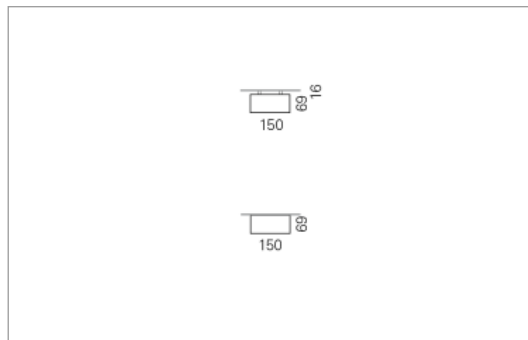

Montage

RHO, die rechteckige Lichtfläche, zeigt sich erfinderisch und variantenreich.

Die Leuchte RHO sorgt mit ihrer puristischen Formsprache für klare Verhältnisse – und verblüfft dank der zahlreichen Ausführungsgrößen mit Variantenreichtum. Sie eignet sich für die Raumbelichtung in Schulen, Büros oder Sitzungszimmern ebenso wie in Korridoren, Treppenhäusern oder Sanitärräumen.

Ausführung:

RHO Direkt ist mit LED-Lampen in 16 Größen, mit Leuchtstoff-Lampen in 32 Größen erhältlich. RHO wird zudem als gependelte Leuchte, als tiefstrahlend-gependelte Leuchte und horizontale Wandleuchte hergestellt und ist je nach Ausführung in Tunable White erhältlich.

Materialisierung:

Aluminiumprofil stranggepresst, farblos eloxiert und auf Gehrung gefügt, Abdeckung oben Aluminium-Verbundplatte, Abdeckung unten Acrylglas (optional mit prismatischem Acrylglas)

Masse	2400 x 150 x 69 mm
Leuchtmittel	FL
Leuchten-Gesamtlichtstrom	2600 lm
Farbtemperatur	4000K
Leuchten-Lichtausbeute	46.7 lm/W
Systemleistung	61 W
UGR quer / längs	18.9/19.2
Gewicht	10 kg
Dimmung	switchDim, 1-10V, DALI, Casambi
Lebensdauer	20000 h
Schutzart	IP 20