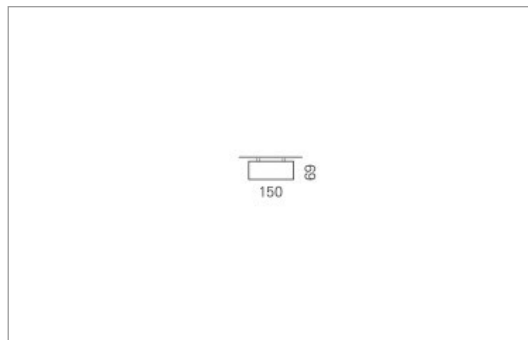

Montage

Materialisierung:

Aluminiumprofil stranggepresst und auf Gehrung gefügt, farblos oder farbig eloxiert (auch RAL oder NCS möglich), Abdeckung oben Aluminium-Verbundplatte, Abdeckung unten satiniert (optional mit prismaticem Acrylglas)

Masse	2270 x 150 x 69 mm
Leuchtmittel	LED
Leuchten-Gesamtlichtstrom	9100 lm
Farbtemperatur	3000K
Leuchten-Lichtausbeute	134.2 lm/W
Farbwiedergabeindex Ra	> 80
Systemleistung	67.8 W
UGR quer / längs	23.3/23.4
Gewicht	10 kg
Dimmung	DALI, switchDim, Casambi
Lebensdauer	50000 h
Schutzart	IP 20