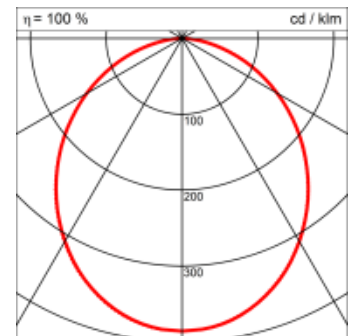

Masse	2270 x 150 x 69 mm
Leuchtmittel	LED
Leuchten-Gesamtlichtstrom	9100 lm
Farbtemperatur	3000K
Leuchten-Lichtausbeute	134.2 lm/W
Farbwiedergabeindex Ra	> 80
Systemleistung	67.8 W
UGR quer / längs	23.3/23.4
Gewicht	10 kg
Dimmung	DALI, switchDim, Casambi
Lebensdauer	50000 h
Schutzart	IP 20