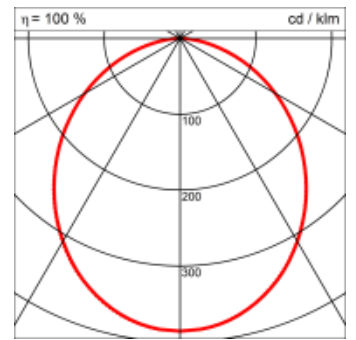

Masse	2270 x 150 x 69 mm
Leuchtmittel	LED
Leuchten-Gesamtlichtstrom	9500 lm
Farbtemperatur	4000K
Leuchten-Lichtausbeute	140.1 lm/W
Farbwiedergabeindex Ra	> 80
Systemleistung	67.8 W
UGR quer / längs	23.5/23.5
Gewicht	10 kg
Dimmung	DALI, switchDim, Casambi
Lebensdauer	50000 h
Schutzart	IP 20