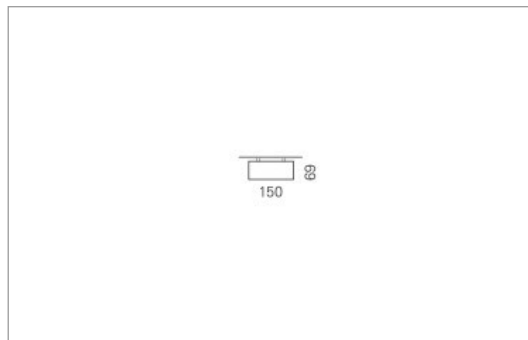

Montage

Materialisierung:

Aluminiumprofil stranggepresst und auf Gehrung gefügt, farblos oder farbig eloxiert (auch RAL oder NCS möglich), Abdeckung oben Aluminium-Verbundplatte, Abdeckung unten satiniert (optional mit prismaticem Acrylglas)

Masse	2270 x 150 x 69 mm
Leuchtmittel	LED
Leuchten-Gesamtlichtstrom	9500 lm
Farbtemperatur	4000K
Leuchten-Lichtausbeute	140.1 lm/W
Farbwiedergabeindex Ra	> 80
Systemleistung	67.8 W
UGR quer / längs	23.5/23.5
Gewicht	10 kg
Dimmung	DALI, switchDim, Casambi
Lebensdauer	50000 h
Schutzart	IP 20