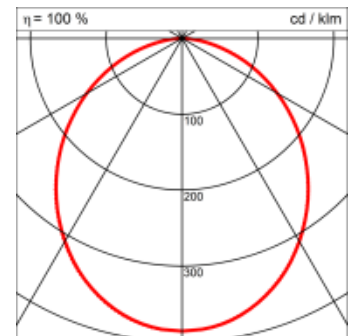

Masse	1990 x 150 x 69 mm
Leuchtmittel	LED
Leuchten-Gesamtlichtstrom	7900 lm
Farbtemperatur	3000K
Leuchten-Lichtausbeute	133.2 lm/W
Farbwiedergabeindex Ra	> 80
Systemleistung	59.3 W
UGR quer / längs	23.3/23.4
Gewicht	9 kg
Dimmung	DALI, switchDim, Casambi
Lebensdauer	50000 h
Schutzart	IP 20