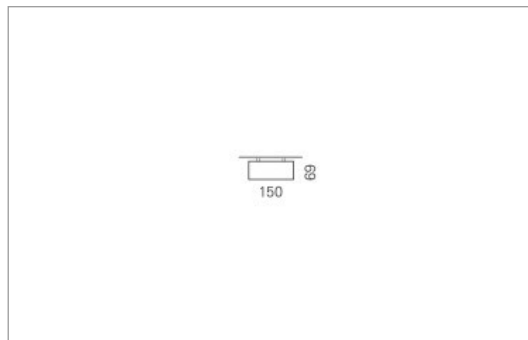

Montage

Materialisierung:

Aluminiumprofil stranggepresst und auf Gehrung gefügt, farblos oder farbig eloxiert (auch RAL oder NCS möglich), Abdeckung oben Aluminium-Verbundplatte, Abdeckung unten satiniert (optional mit prismaticem Acrylglas)

Masse	1990 x 150 x 69 mm
Leuchtmittel	LED
Leuchten-Gesamtlichtstrom	7900 lm
Farbtemperatur	3000K
Leuchten-Lichtausbeute	133.2 lm/W
Farbwiedergabeindex Ra	> 80
Systemleistung	59.3 W
UGR quer / längs	23.3/23.4
Gewicht	9 kg
Dimmung	DALI, switchDim, Casambi
Lebensdauer	50000 h
Schutzart	IP 20