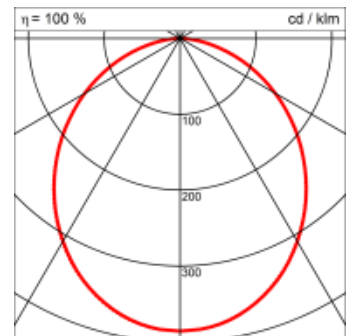

Masse	1990 x 150 x 69 mm
Leuchtmittel	LED
Leuchten-Gesamtlichtstrom	8300 lm
Farbtemperatur	4000K
Leuchten-Lichtausbeute	140 lm/W
Farbwiedergabeindex Ra	> 80
Systemleistung	59.3 W
UGR quer / längs	23.5/23.5
Gewicht	9 kg
Dimmung	DALI, switchDim, Casambi
Lebensdauer	50000 h
Schutzart	IP 20