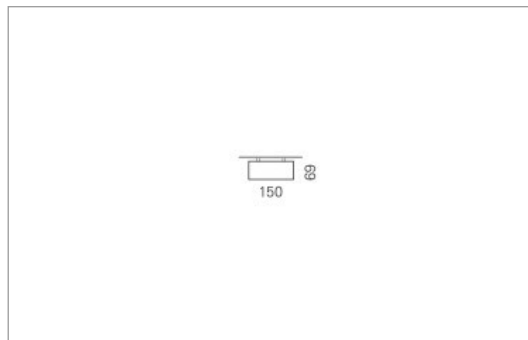

Montage

Materialisierung:

Aluminiumprofil stranggepresst und auf Gehrung gefügt, farblos oder farbig eloxiert (auch RAL oder NCS möglich), Abdeckung oben Aluminium-Verbundplatte, Abdeckung unten satiniert (optional mit prismaticem Acrylglas)

Masse	1990 x 150 x 69 mm
Leuchtmittel	LED
Leuchten-Gesamtlichtstrom	8300 lm
Farbtemperatur	4000K
Leuchten-Lichtausbeute	140 lm/W
Farbwiedergabeindex Ra	> 80
Systemleistung	59.3 W
UGR quer / längs	23.5/23.5
Gewicht	9 kg
Dimmung	DALI, switchDim, Casambi
Lebensdauer	50000 h
Schutzart	IP 20