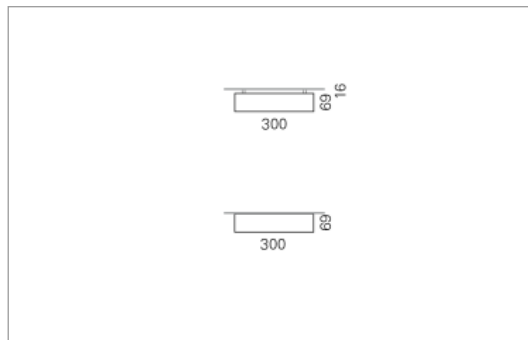

### Montage

RHO, die rechteckige Lichtfläche, zeigt sich erfinderisch und variantenreich.

Die Leuchte RHO sorgt mit ihrer puristischen Formsprache für klare Verhältnisse – und verblüfft dank der zahlreichen Ausführungsgrößen mit Variantenreichtum. Sie eignet sich für die Raumbelichtung in Schulen, Büros oder Sitzungszimmern ebenso wie in Korridoren, Treppenhäusern oder Sanitärräumen.

### Ausführung:

RHO Direkt ist mit LED-Lampen in 16 Größen, mit Leuchtstoff-Lampen in 32 Größen erhältlich. RHO wird zudem als gependelte Leuchte, als tiefstrahlend-gependelte Leuchte und horizontale Wandleuchte hergestellt und ist je nach Ausführung in Tunable White erhältlich.

### Materialisierung:

Aluminiumprofil stranggepresst, farblos eloxiert und auf Gehrung gefügt, Abdeckung oben Aluminium-Verbundplatte, Abdeckung unten Acrylglas (optional mit prismatischem Acrylglas)

<b>Masse</b>	1800 x 300 x 69 mm
<b>Leuchtmittel</b>	FL
<b>Leuchten-Gesamtlichtstrom</b>	3100 lm
<b>Farbtemperatur</b>	4000K
<b>Leuchten-Lichtausbeute</b>	45.1 lm/W
<b>Systemleistung</b>	328 W
<b>UGR quer / längs</b>	23.4/23.8
<b>Gewicht</b>	11 kg
<b>Dimmung</b>	1-10V, DALI, switchDim, Casambi
<b>Lebensdauer</b>	20000 h
<b>Schutzart</b>	IP 20