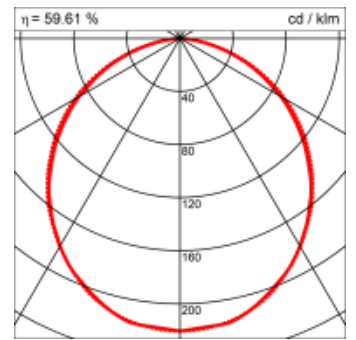

### Montage

RHO, die rechteckige Lichtfläche, zeigt sich erfinderisch und variantenreich.

Die Leuchte RHO sorgt mit ihrer puristischen Formsprache für klare Verhältnisse – und verblüfft dank der zahlreichen Ausführungsgrößen mit Variantenreichtum. Sie eignet sich für die Raumbelichtung in Schulen, Büros oder Sitzungszimmern ebenso wie in Korridoren, Treppenhäusern oder Sanitärräumen.

### Materialisierung:

Aluminiumprofil stranggepresst, farblos eloxiert und auf Gehrung gefügt, Abdeckung oben Aluminium-Verbundplatte, Abdeckung unten Acrylglas (optional mit prismatischem Acrylglas)

<b>Masse</b>	1800 x 300 x 69 mm
<b>Leuchtmittel</b>	FL
<b>Leuchten-Gesamtlichtstrom</b>	3100 lm
<b>Farbtemperatur</b>	4000K
<b>Leuchten-Lichtausbeute</b>	45.1 lm/W
<b>Systemleistung</b>	328 W
<b>UGR quer / längs</b>	23.4/23.8
<b>Gewicht</b>	11 kg
<b>Dimmung</b>	1-10V, DALI, switchDim, Casambi
<b>Lebensdauer</b>	20000 h
<b>Schutzart</b>	IP 20