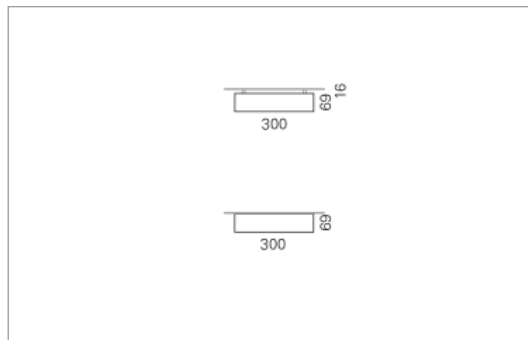

Montage

RHO, die rechteckige Lichtfläche, zeigt sich erfinderisch und variantenreich. Die Leuchte RHO sorgt mit ihrer puristischen Formsprache für klare Verhältnisse – und verblüfft dank der zahlreichen Ausführungsgrößen mit Variantenreichtum. Sie eignet sich für die Raumbelichtung in Schulen, Büros oder Sitzungszimmern ebenso wie in Korridoren, Treppenhäusern oder Sanitärräumen.

Ausführung:

RHO Direkt ist mit LED-Lampen in 16 Größen, mit Leuchtstoff-Lampen in 32 Größen erhältlich. RHO wird zudem als gependelte Leuchte, als tiefstrahlend-gependelte Leuchte und horizontale Wandleuchte hergestellt und ist je nach Ausführung in Tunable White erhältlich.

Materialisierung:

Aluminiumprofil stranggepresst, farblos eloxiert und auf Gehrung gefügt, Abdeckung oben Aluminium-Verbundplatte, Abdeckung unten Acrylglas (optional mit prismatischem Acrylglas)

Masse	1800 x 300 x 69 mm
Leuchtmittel	FL
Leuchten-Gesamtlichtstrom	1900 lm
Farbtemperatur	4000K
Leuchten-Lichtausbeute	48.2 lm/W
Systemleistung	188 W
UGR quer / längs	21.7/22.1
Gewicht	11 kg
Dimmung	1-10V, DALI, switchDim, Casambi
Lebensdauer	20000 h
Schutzart	IP 20