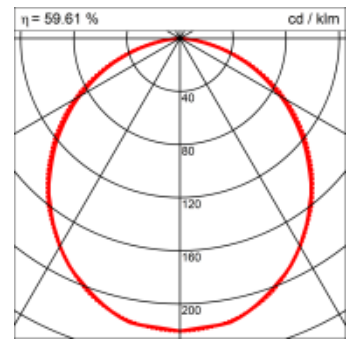

Materialisierung:

Aluminiumprofil stranggepresst, farblos eloxiert und auf Gehrung gefügt, Abdeckung oben Aluminium-Verbundplatte, Abdeckung unten Acrylglas (optional mit prismatischem Acrylglas)

Masse	1800 x 300 x 69 mm
Leuchtmittel	FL
Leuchten-Gesamtlichtstrom	1900 lm
Farbtemperatur	4000K
Leuchten-Lichtausbeute	48.2 lm/W
Systemleistung	188 W
UGR quer / längs	21.7/22.1
Gewicht	11 kg
Dimmung	1-10V, DALI, switchDim, Casambi
Lebensdauer	20000 h
Schutzart	IP 20