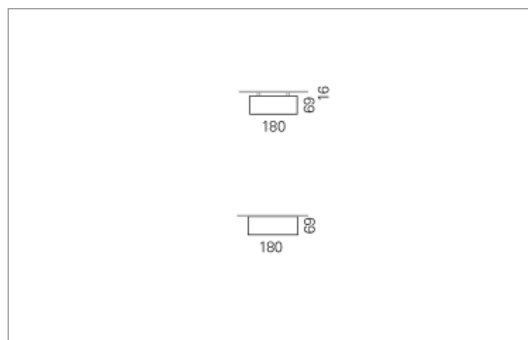

Montage

RHO, die rechteckige Lichtfläche, zeigt sich erfinderisch und variantenreich.

Die Leuchte RHO sorgt mit ihrer puristischen Formsprache für klare Verhältnisse – und verblüfft dank der zahlreichen Ausführungsgrößen mit Variantenreichtum. Sie eignet sich für die Raumbelichtung in Schulen, Büros oder Sitzungszimmern ebenso wie in Korridoren, Treppenhäusern oder Sanitärräumen.

Ausführung:

RHO Direkt ist mit LED-Lampen in 16 Größen, mit Leuchtstoff-Lampen in 32 Größen erhältlich. RHO wird zudem als gependelte Leuchte, als tiefstrahlend-gependelte Leuchte und horizontale Wandleuchte hergestellt und ist je nach Ausführung in Tunable White erhältlich.

Materialisierung:

Aluminiumprofil stranggepresst, farblos eloxiert und auf Gehrung gefügt, Abdeckung oben Aluminium-Verbundplatte, Abdeckung unten Acrylglas (optional mit prismatischem Acrylglas)

Masse	1800 x 180 x 69 mm
Leuchtmittel	FL
Leuchten-Gesamtlichtstrom	1900 lm
Farbtemperatur	4000K
Leuchten-Lichtausbeute	44.3 lm/W
Systemleistung	94 W
UGR quer / längs	20.6/20.9
Gewicht	8 kg
Dimmung	1-10V, DALI, switchDim, Casambi
Lebensdauer	20000 h
Schutzart	IP 20