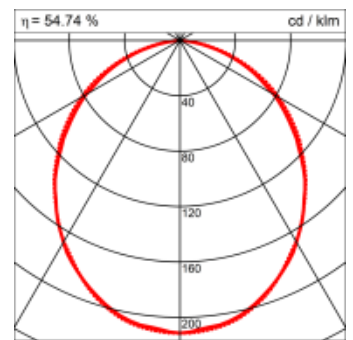

Materialisierung:

Aluminiumprofil stranggepresst, farblos eloxiert und auf Gehrung gefügt, Abdeckung oben Aluminium-Verbundplatte, Abdeckung unten Acrylglas (optional mit prismatischem Acrylglas)

Masse	1800 x 180 x 69 mm
Leuchtmittel	FL
Leuchten-Gesamtlichtstrom	1900 lm
Farbtemperatur	4000K
Leuchten-Lichtausbeute	44.3 lm/W
Systemleistung	94 W
UGR quer / längs	20.6/20.9
Gewicht	8 kg
Dimmung	1-10V, DALI, switchDim, Casambi
Lebensdauer	20000 h
Schutzart	IP 20