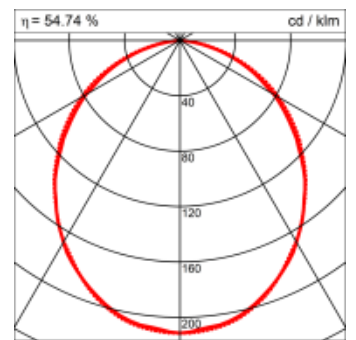

Materialisierung:

Aluminiumprofil stranggepresst, farblos eloxiert und auf Gehrung gefügt, Abdeckung oben Aluminium-Verbundplatte, Abdeckung unten Acrylglas (optional mit prismatischem Acrylglas)

Masse	1800 x 150 x 69 mm
Leuchtmittel	FL
Leuchten-Gesamtlichtstrom	1900 lm
Farbtemperatur	4000K
Leuchten-Lichtausbeute	44.3 lm/W
Systemleistung	47 W
UGR quer / längs	18.8/19.1
Gewicht	8 kg
Dimmung	1-10V, DALI, switchDim, Casambi
Lebensdauer	20000 h
Schutzart	IP 20