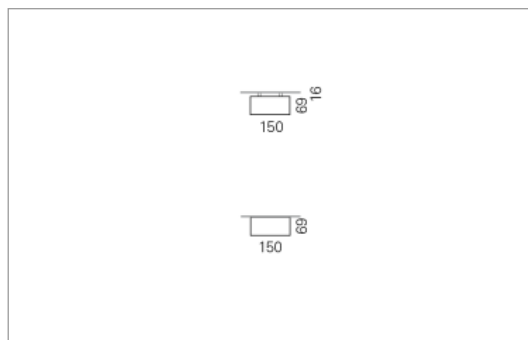

Montage

RHO, die rechteckige Lichtfläche, zeigt sich erfinderisch und variantenreich.

Die Leuchte RHO sorgt mit ihrer puristischen Formsprache für klare Verhältnisse – und verblüfft dank der zahlreichen Ausführungsgrößen mit Variantenreichtum. Sie eignet sich für die Raumbelichtung in Schulen, Büros oder Sitzungszimmern ebenso wie in Korridoren, Treppenhäusern oder Sanitärräumen.

Ausführung:

RHO Direkt ist mit LED-Lampen in 16 Größen, mit Leuchtstoff-Lampen in 32 Größen erhältlich. RHO wird zudem als gependelte Leuchte, als tiefstrahlend-gependelte Leuchte und horizontale Wandleuchte hergestellt und ist je nach Ausführung in Tunable White erhältlich.

Materialisierung:

Aluminiumprofil stranggepresst, farblos eloxiert und auf Gehrung gefügt, Abdeckung oben Aluminium-Verbundplatte, Abdeckung unten Acrylglas (optional mit prismatischem Acrylglas)

Masse	1800 x 150 x 69 mm
Leuchtmittel	FL
Leuchten-Gesamtlichtstrom	1900 lm
Farbtemperatur	4000K
Leuchten-Lichtausbeute	44.3 lm/W
Systemleistung	47 W
UGR quer / längs	18.8/19.1
Gewicht	8 kg
Dimmung	1-10V, DALI, switchDim, Casambi
Lebensdauer	20000 h
Schutzart	IP 20