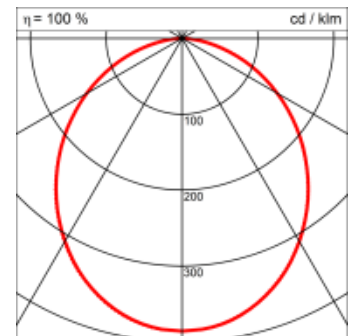

Masse	1710 x 150 x 69 mm
Leuchtmittel	LED
Leuchten-Gesamtlichtstrom	6800 lm
Farbtemperatur	3000K
Leuchten-Lichtausbeute	132.3 lm/W
Farbwiedergabeindex Ra	> 80
Systemleistung	51.4 W
UGR quer / längs	23.3/23.4
Gewicht	8 kg
Dimmung	DALI, switchDim, Casambi
Lebensdauer	50000 h
Schutzart	IP 20