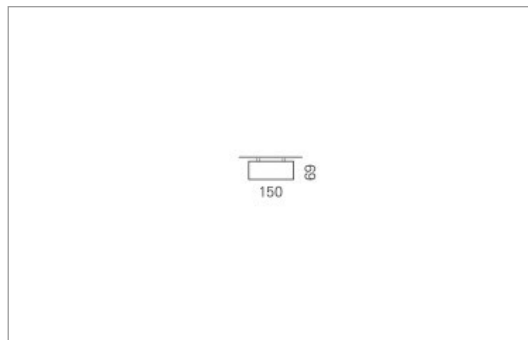

Montage

Materialisierung:

Aluminiumprofil stranggepresst und auf Gehrung gefügt, farblos oder farbig eloxiert (auch RAL oder NCS möglich), Abdeckung oben Aluminium-Verbundplatte, Abdeckung unten satiniert (optional mit prismatischem Acrylglas)

Masse	1710 x 150 x 69 mm
Leuchtmittel	LED
Leuchten-Gesamtlichtstrom	6800 lm
Farbtemperatur	3000K
Leuchten-Lichtausbeute	132.3 lm/W
Farbwiedergabeindex Ra	> 80
Systemleistung	51.4 W
UGR quer / längs	23.3/23.4
Gewicht	8 kg
Dimmung	DALI, switchDim, Casambi
Lebensdauer	50000 h
Schutzart	IP 20