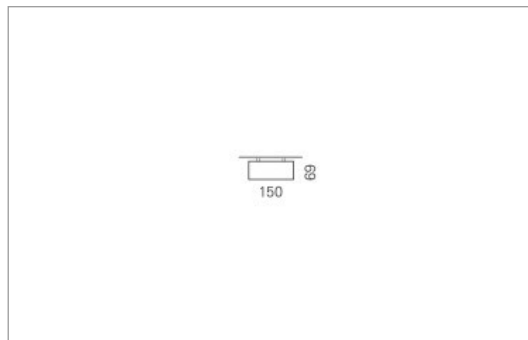

Montage

Materialisierung:

Aluminiumprofil stranggepresst und auf Gehrung gefügt, farblos oder farbig eloxiert (auch RAL oder NCS möglich), Abdeckung oben Aluminium-Verbundplatte, Abdeckung unten satiniert (optional mit prismatischem Acrylglas)

Masse	1710 x 150 x 69 mm
Leuchtmittel	LED
Leuchten-Gesamtlichtstrom	7100 lm
Farbtemperatur	4000K
Leuchten-Lichtausbeute	138.1 lm/W
Farbwiedergabeindex Ra	> 80
Systemleistung	51.4 W
UGR quer / längs	23.5/23.5
Gewicht	8 kg
Dimmung	DALI, switchDim, Casambi
Lebensdauer	50000 h
Schutzart	IP 20