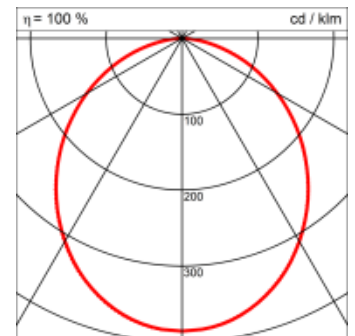

Masse	1710 x 150 x 69 mm
Leuchtmittel	LED
Leuchten-Gesamtlichtstrom	7100 lm
Farbtemperatur	4000K
Leuchten-Lichtausbeute	138.1 lm/W
Farbwiedergabeindex Ra	> 80
Systemleistung	51.4 W
UGR quer / längs	23.5/23.5
Gewicht	8 kg
Dimmung	DALI, switchDim, Casambi
Lebensdauer	50000 h
Schutzart	IP 20