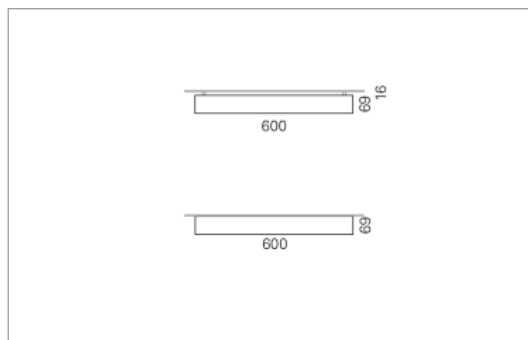

Montage

RHO, die rechteckige Lichtfläche, zeigt sich erfinderisch und variantenreich.

Die Leuchte RHO sorgt mit ihrer puristischen Formsprache für klare Verhältnisse – und verblüfft dank der zahlreichen Ausführungsgrößen mit Variantenreichtum. Sie eignet sich für die Raumbelichtung in Schulen, Büros oder Sitzungszimmern ebenso wie in Korridoren, Treppenhäusern oder Sanitärräumen.

Ausführung:

RHO Direkt ist mit LED-Lampen in 16 Größen, mit Leuchtstoff-Lampen in 32 Größen erhältlich. RHO wird zudem als gependelte Leuchte, als tiefstrahlend-gependelte Leuchte und horizontale Wandleuchte hergestellt und ist je nach Ausführung in Tunable White erhältlich.

Materialisierung:

Aluminiumprofil stranggepresst, farblos eloxiert und auf Gehrung gefügt, Abdeckung oben Aluminium-Verbundplatte, Abdeckung unten Acrylglas (optional mit prismatischem Acrylglas)

Masse	1500 x 600 x 69 mm
Leuchtmittel	FL
Leuchten-Gesamtlichtstrom	4310 lm
Farbtemperatur	4000K
Leuchten-Lichtausbeute	48.9 lm/W
Systemleistung	210 W
UGR quer / längs	20.4/20.8
Gewicht	15 kg
Dimmung	1-10V, DALI, switchDim, Casambi
Lebensdauer	20000 h
Schutzart	IP 20