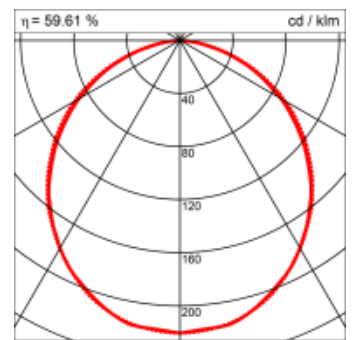

Montage

RHO, die rechteckige Lichtfläche, zeigt sich erfinderisch und variantenreich.

Die Leuchte RHO sorgt mit ihrer puristischen Formsprache für klare Verhältnisse – und verblüfft dank der zahlreichen Ausführungsgrößen mit Variantenreichtum. Sie eignet sich für die Raumbelichtung in Schulen, Büros oder Sitzungszimmern ebenso wie in Korridoren, Treppenhäusern oder Sanitärräumen.

Materialisierung:

Aluminiumprofil stranggepresst, farblos eloxiert und auf Gehrung gefügt, Abdeckung oben Aluminium-Verbundplatte, Abdeckung unten Acrylglas (optional mit prismatischem Acrylglas)

Masse	1500 x 600 x 69 mm
Leuchtmittel	FL
Leuchten-Gesamtlichtstrom	4310 lm
Farbtemperatur	4000K
Leuchten-Lichtausbeute	48.9 lm/W
Systemleistung	210 W
UGR quer / längs	20.4/20.8
Gewicht	15 kg
Dimmung	1-10V, DALI, switchDim, Casambi
Lebensdauer	20000 h
Schutzart	IP 20