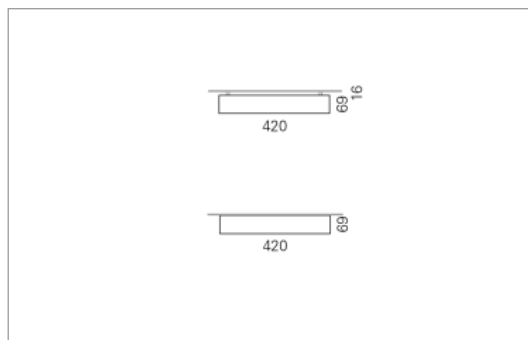

Montage

RHO, die rechteckige Lichtfläche, zeigt sich erfinderisch und variantenreich. Die Leuchte RHO sorgt mit ihrer puristischen Formsprache für klare Verhältnisse – und verblüfft dank der zahlreichen Ausführungsgrößen mit Variantenreichtum. Sie eignet sich für die Raumbelichtung in Schulen, Büros oder Sitzungszimmern ebenso wie in Korridoren, Treppenhäusern oder Sanitärräumen.

Ausführung:

RHO Direkt ist mit LED-Lampen in 16 Größen, mit Leuchtstoff-Lampen in 32 Größen erhältlich. RHO wird zudem als gependelte Leuchte, als tiefstrahlend-gependelte Leuchte und horizontale Wandleuchte hergestellt und ist je nach Ausführung in Tunable White erhältlich.

Materialisierung:

Aluminiumprofil stranggepresst, farblos eloxiert und auf Gehrung gefügt, Abdeckung oben Aluminium-Verbundplatte, Abdeckung unten Acrylglas (optional mit prismatischem Acrylglas)

Masse	1500 x 420 x 69 mm
Leuchtmittel	FL
Leuchten-Gesamtlichtstrom	3200 lm
Farbtemperatur	4000K
Leuchten-Lichtausbeute	49.9 lm/W
Systemleistung	153 W
UGR quer / längs	20.6/21
Gewicht	12 kg
Dimmung	1-10V, DALI, switchDim, Casambi
Lebensdauer	20000 h
Schutzart	IP 20