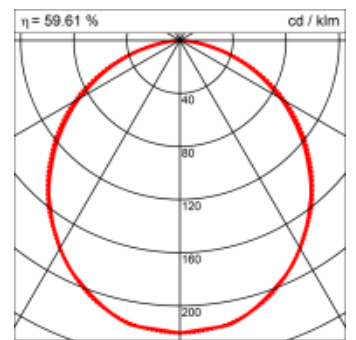

Materialisierung:

Aluminiumprofil stranggepresst, farblos eloxiert und auf Gehrung gefügt, Abdeckung oben Aluminium-Verbundplatte, Abdeckung unten Acrylglas (optional mit prismatischem Acrylglas)

Masse	1500 x 420 x 69 mm
Leuchtmittel	FL
Leuchten-Gesamtlichtstrom	3200 lm
Farbtemperatur	4000K
Leuchten-Lichtausbeute	49.9 lm/W
Systemleistung	153 W
UGR quer / längs	20.6/21
Gewicht	12 kg
Dimmung	1-10V, DALI, switchDim, Casambi
Lebensdauer	20000 h
Schutzart	IP 20