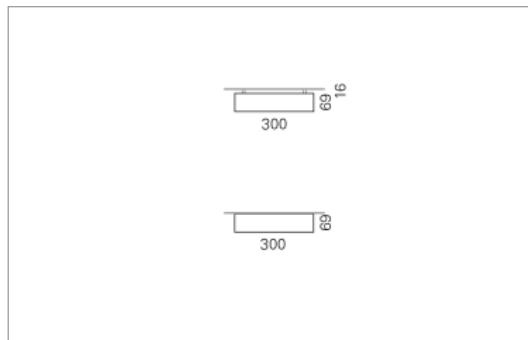

Montage

RHO, die rechteckige Lichtfläche, zeigt sich erfinderisch und variantenreich. Die Leuchte RHO sorgt mit ihrer puristischen Formsprache für klare Verhältnisse – und verblüfft dank der zahlreichen Ausführungsgrößen mit Variantenreichtum. Sie eignet sich für die Raumbelichtung in Schulen, Büros oder Sitzungszimmern ebenso wie in Korridoren, Treppenhäusern oder Sanitärräumen.

Ausführung:

RHO Direkt ist mit LED-Lampen in 16 Größen, mit Leuchtstoff-Lampen in 32 Größen erhältlich. RHO wird zudem als gependelte Leuchte, als tiefstrahlend-gependelte Leuchte und horizontale Wandleuchte hergestellt und ist je nach Ausführung in Tunable White erhältlich.

Materialisierung:

Aluminiumprofil stranggepresst, farblos eloxiert und auf Gehrung gefügt, Abdeckung oben Aluminium-Verbundplatte, Abdeckung unten Acrylglas (optional mit prismatischem Acrylglas)

Masse	1500 x 300 x 69 mm
Leuchtmittel	FL
Leuchten-Gesamtlichtstrom	4310 lm
Farbtemperatur	4000K
Leuchten-Lichtausbeute	48.9 lm/W
Systemleistung	210 W
UGR quer / längs	22.8/23.2
Gewicht	9 kg
Dimmung	1-10V, DALI, switchDim, Casambi
Lebensdauer	20000 h
Schutzart	IP 20