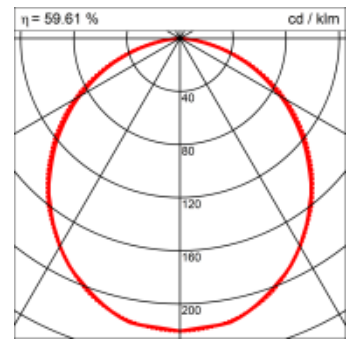

Materialisierung:

Aluminiumprofil stranggepresst, farblos eloxiert und auf Gehrung gefügt, Abdeckung oben Aluminium-Verbundplatte, Abdeckung unten Acrylglas (optional mit prismatischem Acrylglas)

Masse	1500 x 300 x 69 mm
Leuchtmittel	FL
Leuchten-Gesamtlichtstrom	4310 lm
Farbtemperatur	4000K
Leuchten-Lichtausbeute	48.9 lm/W
Systemleistung	210 W
UGR quer / längs	22.8/23.2
Gewicht	9 kg
Dimmung	1-10V, DALI, switchDim, Casambi
Lebensdauer	20000 h
Schutzart	IP 20