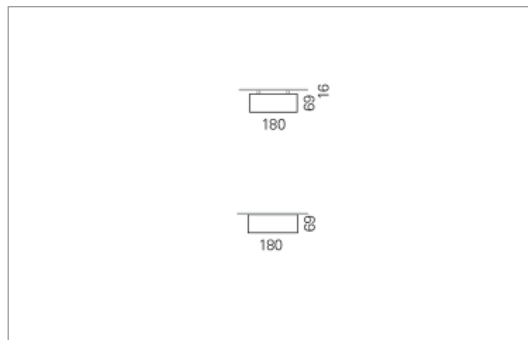

### Montage

RHO, die rechteckige Lichtfläche, zeigt sich erfinderisch und variantenreich.

Die Leuchte RHO sorgt mit ihrer puristischen Formsprache für klare Verhältnisse – und verblüfft dank der zahlreichen Ausführungsgrößen mit Variantenreichtum. Sie eignet sich für die Raumbelichtung in Schulen, Büros oder Sitzungszimmern ebenso wie in Korridoren, Treppenhäusern oder Sanitärräumen.

### Ausführung:

RHO Direkt ist mit LED-Lampen in 16 Größen, mit Leuchtstoff-Lampen in 32 Größen erhältlich. RHO wird zudem als gependelte Leuchte, als tiefstrahlend-gependelte Leuchte und horizontale Wandleuchte hergestellt und ist je nach Ausführung in Tunable White erhältlich.

### Materialisierung:

Aluminiumprofil stranggepresst, farblos eloxiert und auf Gehrung gefügt, Abdeckung oben Aluminium-Verbundplatte, Abdeckung unten Acrylglas (optional mit prismatischem Acrylglas)

<b>Masse</b>	1500 x 180 x 69 mm
<b>Leuchtmittel</b>	FL
<b>Leuchten-Gesamtlichtstrom</b>	4310 lm
<b>Farbtemperatur</b>	4000K
<b>Leuchten-Lichtausbeute</b>	44.9 lm/W
<b>Systemleistung</b>	105 W
<b>UGR quer / längs</b>	21.7/22
<b>Gewicht</b>	8 kg
<b>Dimmung</b>	1-10V, DALI, switchDim, Casambi
<b>Lebensdauer</b>	20000 h
<b>Schutzart</b>	IP 20