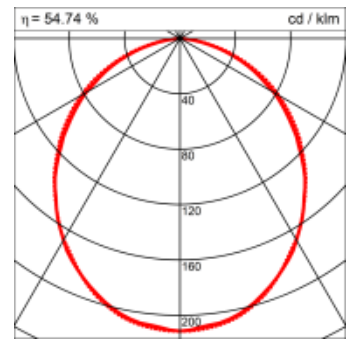

### Materialisierung:

Aluminiumprofil stranggepresst, farblos eloxiert und auf Gehrung gefügt, Abdeckung oben Aluminium-Verbundplatte, Abdeckung unten Acrylglas (optional mit prismatischem Acrylglas)

<b>Masse</b>	1500 x 180 x 69 mm
<b>Leuchtmittel</b>	FL
<b>Leuchten-Gesamtlichtstrom</b>	4310 lm
<b>Farbtemperatur</b>	4000K
<b>Leuchten-Lichtausbeute</b>	44.9 lm/W
<b>Systemleistung</b>	105 W
<b>UGR quer / längs</b>	21.7/22
<b>Gewicht</b>	8 kg
<b>Dimmung</b>	1-10V, DALI, switchDim, Casambi
<b>Lebensdauer</b>	20000 h
<b>Schutzart</b>	IP 20