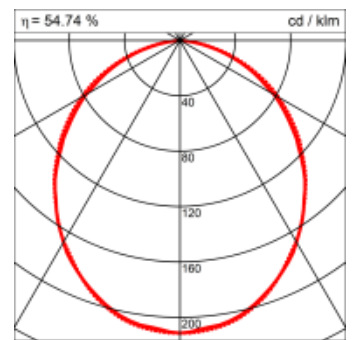

Materialisierung:

Aluminiumprofil stranggepresst, farblos eloxiert und auf Gehrung gefügt, Abdeckung oben Aluminium-Verbundplatte, Abdeckung unten Acrylglas (optional mit prismatischem Acrylglas)

Masse	1500 x 180 x 69 mm
Leuchtmittel	FL
Leuchten-Gesamtlichtstrom	3200 lm
Farbtemperatur	4000K
Leuchten-Lichtausbeute	45.8 lm/W
Systemleistung	76.5 W
UGR quer / längs	20.6/21
Gewicht	8 kg
Dimmung	1-10V, DALI, switchDim, Casambi
Lebensdauer	20000 h
Schutzart	IP 20