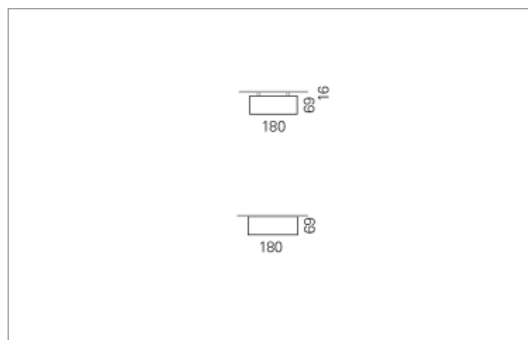

Montage

RHO, die rechteckige Lichtfläche, zeigt sich erfinderisch und variantenreich.

Die Leuchte RHO sorgt mit ihrer puristischen Formsprache für klare Verhältnisse – und verblüfft dank der zahlreichen Ausführungsgrößen mit Variantenreichtum. Sie eignet sich für die Raumbelichtung in Schulen, Büros oder Sitzungszimmern ebenso wie in Korridoren, Treppenhäusern oder Sanitärräumen.

Ausführung:

RHO Direkt ist mit LED-Lampen in 16 Größen, mit Leuchtstoff-Lampen in 32 Größen erhältlich. RHO wird zudem als gependelte Leuchte, als tiefstrahlend-gependelte Leuchte und horizontale Wandleuchte hergestellt und ist je nach Ausführung in Tunable White erhältlich.

Materialisierung:

Aluminiumprofil stranggepresst, farblos eloxiert und auf Gehrung gefügt, Abdeckung oben Aluminium-Verbundplatte, Abdeckung unten Acrylglas (optional mit prismatischem Acrylglas)

Masse	1500 x 180 x 69 mm
Leuchtmittel	FL
Leuchten-Gesamtlichtstrom	3200 lm
Farbtemperatur	4000K
Leuchten-Lichtausbeute	45.8 lm/W
Systemleistung	76.5 W
UGR quer / längs	20.6/21
Gewicht	8 kg
Dimmung	1-10V, DALI, switchDim, Casambi
Lebensdauer	20000 h
Schutzart	IP 20