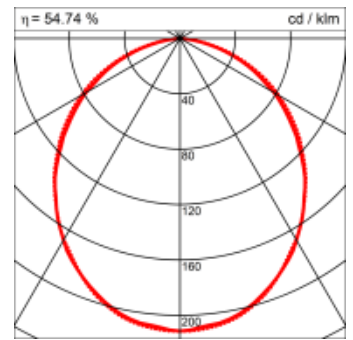

Materialisierung:

Aluminiumprofil stranggepresst, farblos eloxiert und auf Gehrung gefügt, Abdeckung oben Aluminium-Verbundplatte, Abdeckung unten Acrylglas (optional mit prismatischem Acrylglas)

Masse	1500 x 150 x 69 mm
Leuchtmittel	FL
Leuchten-Gesamtlichtstrom	4310 lm
Farbtemperatur	4000K
Leuchten-Lichtausbeute	44.9 lm/W
Systemleistung	52.5 W
UGR quer / längs	19.9/20.2
Gewicht	7 kg
Dimmung	1-10V, DALI, switchDim, Casambi
Lebensdauer	20000 h
Schutzart	IP 20