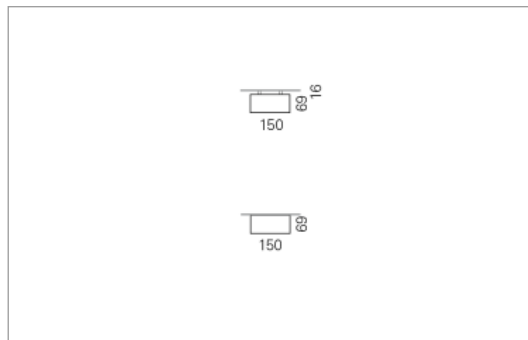

Montage

RHO, die rechteckige Lichtfläche, zeigt sich erfinderisch und variantenreich.

Die Leuchte RHO sorgt mit ihrer puristischen Formsprache für klare Verhältnisse – und verblüfft dank der zahlreichen Ausführungsgrößen mit Variantenreichtum. Sie eignet sich für die Raumbelichtung in Schulen, Büros oder Sitzungszimmern ebenso wie in Korridoren, Treppenhäusern oder Sanitärräumen.

Ausführung:

RHO Direkt ist mit LED-Lampen in 16 Größen, mit Leuchtstoff-Lampen in 32 Größen erhältlich. RHO wird zudem als gependelte Leuchte, als tiefstrahlend-gependelte Leuchte und horizontale Wandleuchte hergestellt und ist je nach Ausführung in Tunable White erhältlich.

Materialisierung:

Aluminiumprofil stranggepresst, farblos eloxiert und auf Gehrung gefügt, Abdeckung oben Aluminium-Verbundplatte, Abdeckung unten Acrylglas (optional mit prismatischem Acrylglas)

Masse	1500 x 150 x 69 mm
Leuchtmittel	FL
Leuchten-Gesamtlichtstrom	4310 lm
Farbtemperatur	4000K
Leuchten-Lichtausbeute	44.9 lm/W
Systemleistung	52.5 W
UGR quer / längs	19.9/20.2
Gewicht	7 kg
Dimmung	1-10V, DALI, switchDim, Casambi
Lebensdauer	20000 h
Schutzart	IP 20