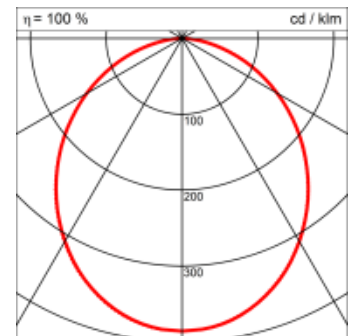

Masse	1430 x 350 x 69 mm
Leuchtmittel	LED
Leuchten-Gesamtlichtstrom	5500 lm
Farbtemperatur	4000K
Leuchten-Lichtausbeute	137.5 lm/W
Farbwiedergabeindex Ra	> 80
Systemleistung	40 W
UGR quer / längs	20.2/20.3
Gewicht	11 kg
Dimmung	DALI, switchDim, Casambi
Lebensdauer	50000 h
Schutzart	IP 20