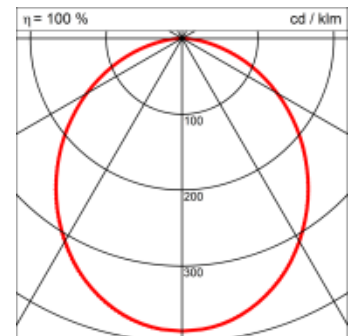

Masse	1430 x 350 x 69 mm
Leuchtmittel	LED
Leuchten-Gesamtlichtstrom	5300 lm
Farbtemperatur	3000K
Leuchten-Lichtausbeute	132.5 lm/W
Farbwiedergabeindex Ra	> 80
Systemleistung	40 W
UGR quer / längs	20.1/20.2
Gewicht	11 kg
Dimmung	DALI, switchDim, Casambi
Lebensdauer	50000 h
Schutzart	IP 20