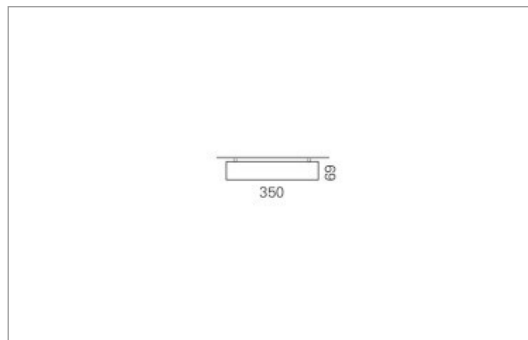

Montage

Materialisierung:

Aluminiumprofil stranggepresst und auf Gehrung gefügt, farblos oder farbig eloxiert (auch RAL oder NCS möglich), Abdeckung oben Aluminium-Verbundplatte, Abdeckung unten satiniert (optional mit prismaticem Acrylglas)

Masse	1430 x 350 x 69 mm
Leuchtmittel	LED
Leuchten-Gesamtlichtstrom	5300 lm
Farbtemperatur	3000K
Leuchten-Lichtausbeute	132.5 lm/W
Farbwiedergabeindex Ra	> 80
Systemleistung	40 W
UGR quer / längs	20.1/20.2
Gewicht	11 kg
Dimmung	DALI, switchDim, Casambi
Lebensdauer	50000 h
Schutzart	IP 20