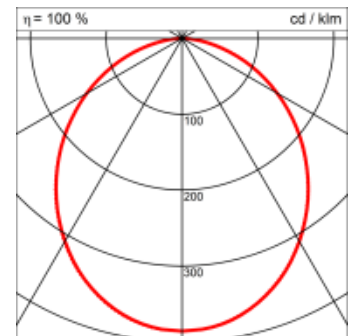

Masse	1430 x 150 x 69 mm
Leuchtmittel	LED
Leuchten-Gesamtlichtstrom	5900 lm
Farbtemperatur	4000K
Leuchten-Lichtausbeute	137.5 lm/W
Farbwiedergabeindex Ra	> 80
Systemleistung	42.9 W
UGR quer / längs	23.4/23.5
Gewicht	7 kg
Dimmung	DALI, switchDim, Casambi
Lebensdauer	50000 h
Schutzart	IP 20