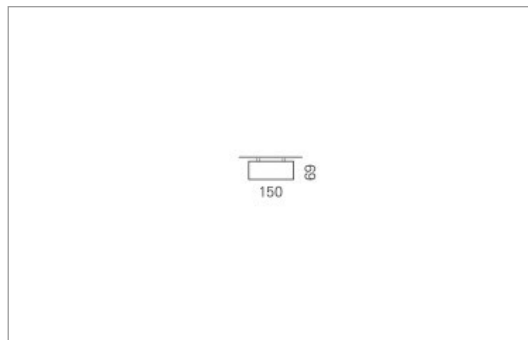

Montage

Materialisierung:

Aluminiumprofil stranggepresst und auf Gehrung gefügt, farblos oder farbig eloxiert (auch RAL oder NCS möglich), Abdeckung oben Aluminium-Verbundplatte, Abdeckung unten satiniert (optional mit prismaticem Acrylglas)

Masse	1430 x 150 x 69 mm
Leuchtmittel	LED
Leuchten-Gesamtlichtstrom	5900 lm
Farbtemperatur	4000K
Leuchten-Lichtausbeute	137.5 lm/W
Farbwiedergabeindex Ra	> 80
Systemleistung	42.9 W
UGR quer / längs	23.4/23.5
Gewicht	7 kg
Dimmung	DALI, switchDim, Casambi
Lebensdauer	50000 h
Schutzart	IP 20