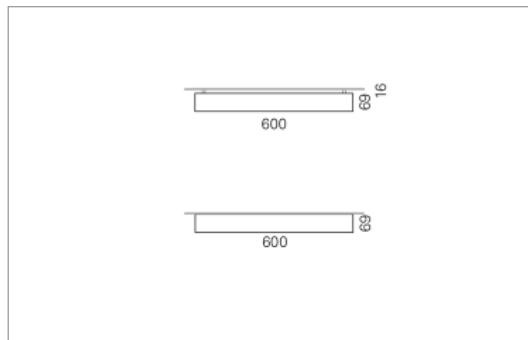

### Montage

RHO, die rechteckige Lichtfläche, zeigt sich erfinderisch und variantenreich.

Die Leuchte RHO sorgt mit ihrer puristischen Formsprache für klare Verhältnisse – und verblüfft dank der zahlreichen Ausführungsgrößen mit Variantenreichtum. Sie eignet sich für die Raumbelichtung in Schulen, Büros oder Sitzungszimmern ebenso wie in Korridoren, Treppenhäusern oder Sanitärräumen.

### Ausführung:

RHO Direkt ist mit LED-Lampen in 16 Größen, mit Leuchtstoff-Lampen in 32 Größen erhältlich. RHO wird zudem als gependelte Leuchte, als tiefstrahlend-gependelte Leuchte und horizontale Wandleuchte hergestellt und ist je nach Ausführung in Tunable White erhältlich.

### Materialisierung:

Aluminiumprofil stranggepresst, farblos eloxiert und auf Gehrung gefügt, Abdeckung oben Aluminium-Verbundplatte, Abdeckung unten Acrylglas (optional mit prismatischem Acrylglas)

<b>Masse</b>	1200 x 600 x 69 mm
<b>Leuchtmittel</b>	FL
<b>Leuchten-Gesamtlichtstrom</b>	4450 lm
<b>Farbtemperatur</b>	4000K
<b>Leuchten-Lichtausbeute</b>	45.3 lm/W
<b>Systemleistung</b>	234 W
<b>UGR quer / längs</b>	21.3/21.7
<b>Gewicht</b>	12 kg
<b>Dimmung</b>	1-10V, DALI, switchDim, Casambi
<b>Lebensdauer</b>	20000 h
<b>Schutzart</b>	IP 20