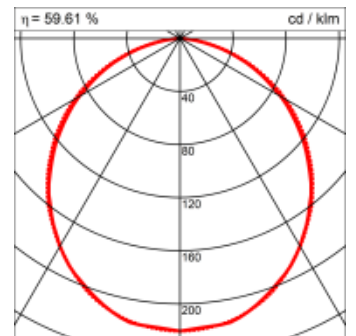

### Montage

RHO, die rechteckige Lichtfläche, zeigt sich erfinderisch und variantenreich.

Die Leuchte RHO sorgt mit ihrer puristischen Formsprache für klare Verhältnisse – und verblüfft dank der zahlreichen Ausführungsgrößen mit Variantenreichtum. Sie eignet sich für die Raumbelichtung in Schulen, Büros oder Sitzungszimmern ebenso wie in Korridoren, Treppenhäusern oder Sanitärräumen.

### Materialisierung:

Aluminiumprofil stranggepresst, farblos eloxiert und auf Gehrung gefügt, Abdeckung oben Aluminium-Verbundplatte, Abdeckung unten Acrylglas (optional mit prismatischem Acrylglas)

<b>Masse</b>	1200 x 600 x 69 mm
<b>Leuchtmittel</b>	FL
<b>Leuchten-Gesamtlichtstrom</b>	4450 lm
<b>Farbtemperatur</b>	4000K
<b>Leuchten-Lichtausbeute</b>	45.3 lm/W
<b>Systemleistung</b>	234 W
<b>UGR quer / längs</b>	21.3/21.7
<b>Gewicht</b>	12 kg
<b>Dimmung</b>	1-10V, DALI, switchDim, Casambi
<b>Lebensdauer</b>	20000 h
<b>Schutzart</b>	IP 20