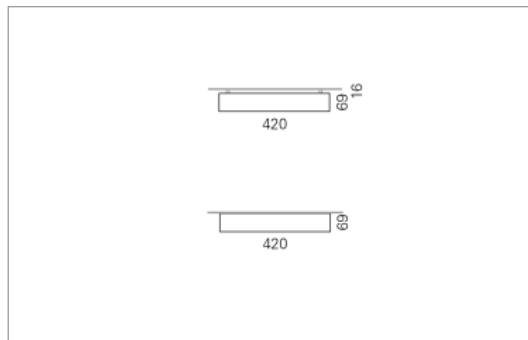

Montage

RHO, die rechteckige Lichtfläche, zeigt sich erfinderisch und variantenreich. Die Leuchte RHO sorgt mit ihrer puristischen Formsprache für klare Verhältnisse – und verblüfft dank der zahlreichen Ausführungsgrößen mit Variantenreichtum. Sie eignet sich für die Raumbelichtung in Schulen, Büros oder Sitzungszimmern ebenso wie in Korridoren, Treppenhäusern oder Sanitärräumen.

Ausführung:

RHO Direkt ist mit LED-Lampen in 16 Größen, mit Leuchtstoff-Lampen in 32 Größen erhältlich. RHO wird zudem als gependelte Leuchte, als tiefstrahlend-gependelte Leuchte und horizontale Wandleuchte hergestellt und ist je nach Ausführung in Tunable White erhältlich.

Materialisierung:

Aluminiumprofil stranggepresst, farblos eloxiert und auf Gehrung gefügt, Abdeckung oben Aluminium-Verbundplatte, Abdeckung unten Acrylglas (optional mit prismatischem Acrylglas)

Masse	1200 x 420 x 69 mm
Leuchtmittel	FL
Leuchten-Gesamtlichtstrom	4450 lm
Farbtemperatur	4000K
Leuchten-Lichtausbeute	45.3 lm/W
Systemleistung	234 W
UGR quer / längs	22.5/22.9
Gewicht	10 kg
Dimmung	1-10V, DALI, switchDim, Casambi
Lebensdauer	20000 h
Schutzart	IP 20