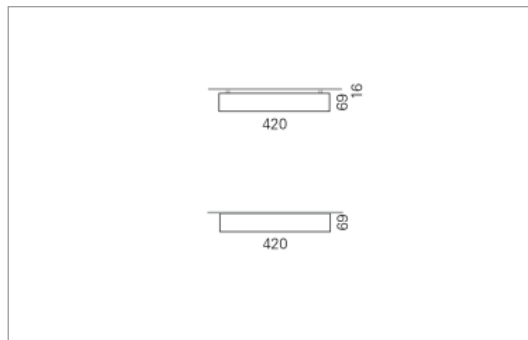

### Montage

RHO, die rechteckige Lichtfläche, zeigt sich erfinderisch und variantenreich. Die Leuchte RHO sorgt mit ihrer puristischen Formsprache für klare Verhältnisse – und verblüfft dank der zahlreichen Ausführungsgrößen mit Variantenreichtum. Sie eignet sich für die Raumbelichtung in Schulen, Büros oder Sitzungszimmern ebenso wie in Korridoren, Treppenhäusern oder Sanitärräumen.

### Ausführung:

RHO Direkt ist mit LED-Lampen in 16 Größen, mit Leuchtstoff-Lampen in 32 Größen erhältlich. RHO wird zudem als gependelte Leuchte, als tiefstrahlend-gependelte Leuchte und horizontale Wandleuchte hergestellt und ist je nach Ausführung in Tunable White erhältlich.

### Materialisierung:

Aluminiumprofil stranggepresst, farblos eloxiert und auf Gehrung gefügt, Abdeckung oben Aluminium-Verbundplatte, Abdeckung unten Acrylglas (optional mit prismatischem Acrylglas)

<b>Masse</b>	1200 x 420 x 69 mm
<b>Leuchtmittel</b>	FL
<b>Leuchten-Gesamtlichtstrom</b>	2600 lm
<b>Farbtemperatur</b>	4000K
<b>Leuchten-Lichtausbeute</b>	50.8 lm/W
<b>Systemleistung</b>	122 W
<b>UGR quer / längs</b>	20.6/21
<b>Gewicht</b>	10 kg
<b>Dimmung</b>	1-10V, DALI, switchDim, Casambi
<b>Lebensdauer</b>	20000 h
<b>Schutzart</b>	IP 20