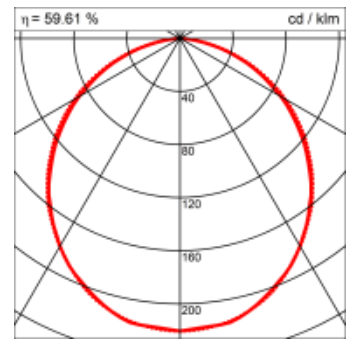

### Montage

RHO, die rechteckige Lichtfläche, zeigt sich erfinderisch und variantenreich. Die Leuchte RHO sorgt mit ihrer puristischen Formsprache für klare Verhältnisse – und verblüfft dank der zahlreichen Ausführungsgrößen mit Variantenreichtum. Sie eignet sich für die Raumbelichtung in Schulen, Büros oder Sitzungszimmern ebenso wie in Korridoren, Treppenhäusern oder Sanitärräumen.

### Materialisierung:

Aluminiumprofil stranggepresst, farblos eloxiert und auf Gehrung gefügt, Abdeckung oben Aluminium-Verbundplatte, Abdeckung unten Acrylglas (optional mit prismatischem Acrylglas)

<b>Masse</b>	1200 x 420 x 69 mm
<b>Leuchtmittel</b>	FL
<b>Leuchten-Gesamtlichtstrom</b>	2600 lm
<b>Farbtemperatur</b>	4000K
<b>Leuchten-Lichtausbeute</b>	50.8 lm/W
<b>Systemleistung</b>	122 W
<b>UGR quer / längs</b>	20.6/21
<b>Gewicht</b>	10 kg
<b>Dimmung</b>	1-10V, DALI, switchDim, Casambi
<b>Lebensdauer</b>	20000 h
<b>Schutzart</b>	IP 20