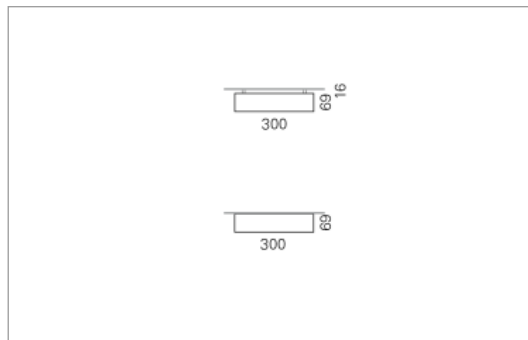

Montage

RHO, die rechteckige Lichtfläche, zeigt sich erfinderisch und variantenreich.

Die Leuchte RHO sorgt mit ihrer puristischen Formsprache für klare Verhältnisse – und verblüfft dank der zahlreichen Ausführungsgrößen mit Variantenreichtum. Sie eignet sich für die Raumbelichtung in Schulen, Büros oder Sitzungszimmern ebenso wie in Korridoren, Treppenhäusern oder Sanitärräumen.

Ausführung:

RHO Direkt ist mit LED-Lampen in 16 Größen, mit Leuchtstoff-Lampen in 32 Größen erhältlich. RHO wird zudem als gependelte Leuchte, als tiefstrahlend-gependelte Leuchte und horizontale Wandleuchte hergestellt und ist je nach Ausführung in Tunable White erhältlich.

Materialisierung:

Aluminiumprofil stranggepresst, farblos eloxiert und auf Gehrung gefügt, Abdeckung oben Aluminium-Verbundplatte, Abdeckung unten Acrylglas (optional mit prismaticem Acrylglas)

Masse	1200 x 300 x 69 mm
Leuchtmittel	FL
Leuchten-Gesamtlichtstrom	4450 lm
Farbtemperatur	4000K
Leuchten-Lichtausbeute	41.6 lm/W
Systemleistung	234 W
UGR quer / längs	23.2/23.5
Gewicht	8 kg
Dimmung	1-10V, DALI, switchDim, Casambi
Lebensdauer	20000 h
Schutzart	IP 20