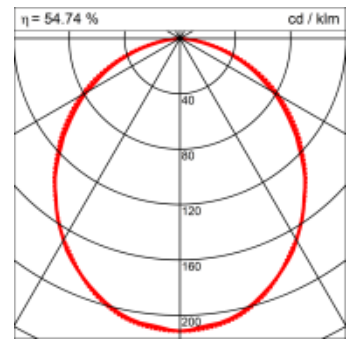

Materialisierung:

Aluminiumprofil stranggepresst, farblos eloxiert und auf Gehrung gefügt, Abdeckung oben Aluminium-Verbundplatte, Abdeckung unten Acrylglas (optional mit prismaticem Acrylglas)

Masse	1200 x 300 x 69 mm
Leuchtmittel	FL
Leuchten-Gesamtlichtstrom	4450 lm
Farbtemperatur	4000K
Leuchten-Lichtausbeute	41.6 lm/W
Systemleistung	234 W
UGR quer / längs	23.2/23.5
Gewicht	8 kg
Dimmung	1-10V, DALI, switchDim, Casambi
Lebensdauer	20000 h
Schutzart	IP 20