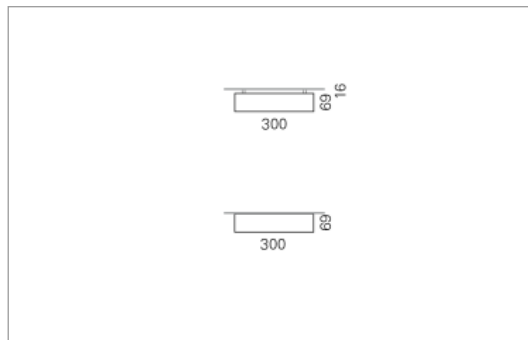

Montage

RHO, die rechteckige Lichtfläche, zeigt sich erfinderisch und variantenreich.

Die Leuchte RHO sorgt mit ihrer puristischen Formsprache für klare Verhältnisse – und verblüfft dank der zahlreichen Ausführungsgrößen mit Variantenreichtum. Sie eignet sich für die Raumbelichtung in Schulen, Büros oder Sitzungszimmern ebenso wie in Korridoren, Treppenhäusern oder Sanitärräumen.

Ausführung:

RHO Direkt ist mit LED-Lampen in 16 Größen, mit Leuchtstoff-Lampen in 32 Größen erhältlich. RHO wird zudem als gependelte Leuchte, als tiefstrahlend-gependelte Leuchte und horizontale Wandleuchte hergestellt und ist je nach Ausführung in Tunable White erhältlich.

Materialisierung:

Aluminiumprofil stranggepresst, farblos eloxiert und auf Gehrung gefügt, Abdeckung oben Aluminium-Verbundplatte, Abdeckung unten Acrylglas (optional mit prismaticem Acrylglas)

Masse	1200 x 300 x 69 mm
Leuchtmittel	FL
Leuchten-Gesamtlichtstrom	2600 lm
Farbtemperatur	4000K
Leuchten-Lichtausbeute	46.7 lm/W
Systemleistung	122 W
UGR quer / längs	21.3/21.6
Gewicht	8 kg
Dimmung	1-10V, DALI, switchDim, Casambi
Lebensdauer	20000 h
Schutzart	IP 20