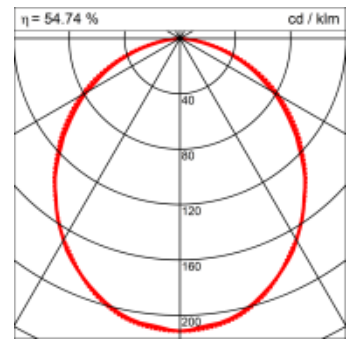

Materialisierung:

Aluminiumprofil stranggepresst, farblos eloxiert und auf Gehrung gefügt, Abdeckung oben Aluminium-Verbundplatte, Abdeckung unten Acrylglas (optional mit prismaticem Acrylglas)

Masse	1200 x 300 x 69 mm
Leuchtmittel	FL
Leuchten-Gesamtlichtstrom	2600 lm
Farbtemperatur	4000K
Leuchten-Lichtausbeute	46.7 lm/W
Systemleistung	122 W
UGR quer / längs	21.3/21.6
Gewicht	8 kg
Dimmung	1-10V, DALI, switchDim, Casambi
Lebensdauer	20000 h
Schutzart	IP 20